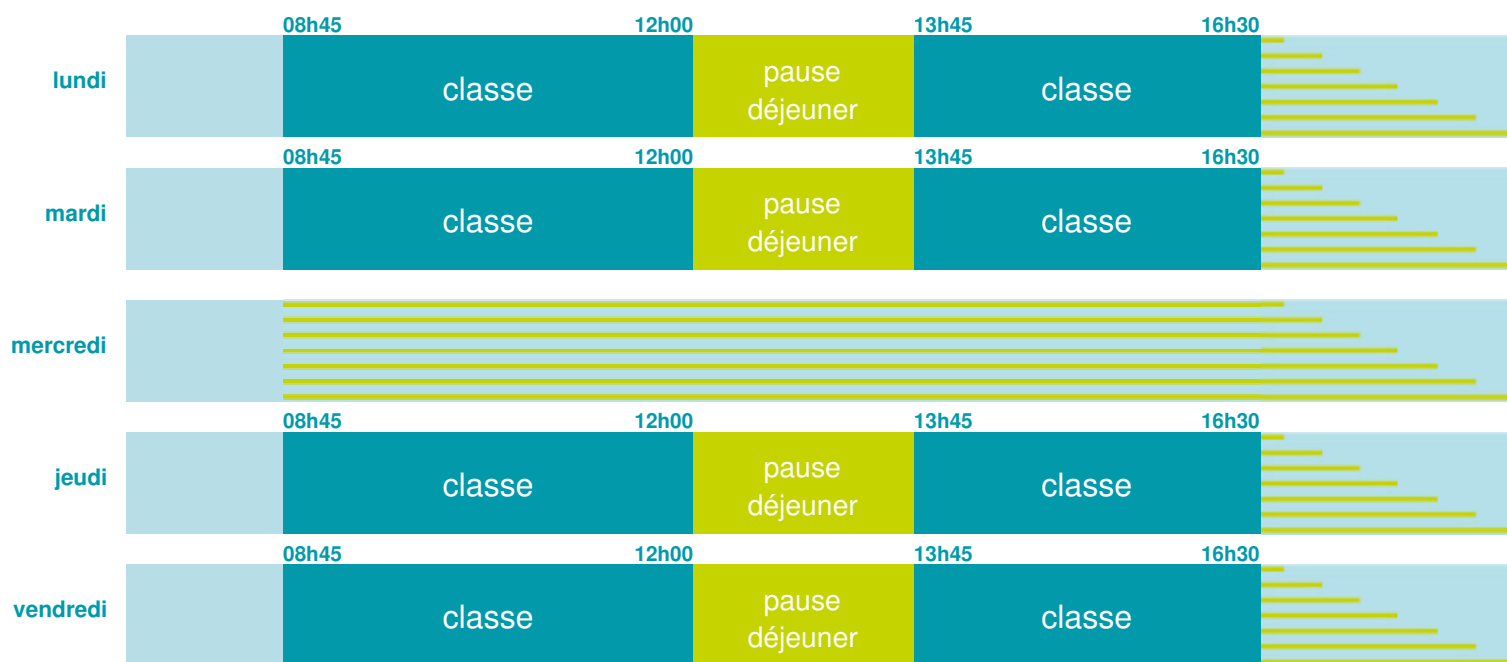

ÉCOLE PRIMAIRE PUBLIQUE AMOTZ

École maternelle et élémentaire

Zone A

École publique

Code école : 0641101Z

Hameau Amotz

64310 ST PEE SUR NIVELLE

Tél. 0559541887

Cette école est située dans l'académie de Bordeaux

<http://www.ac-bordeaux.fr>

Horaires
année scolaire
2018-2019

Les horaires des activités périscolaires / extrascolaires organisées par la commune / l'intercommunalité vous seront communiqués par la mairie.