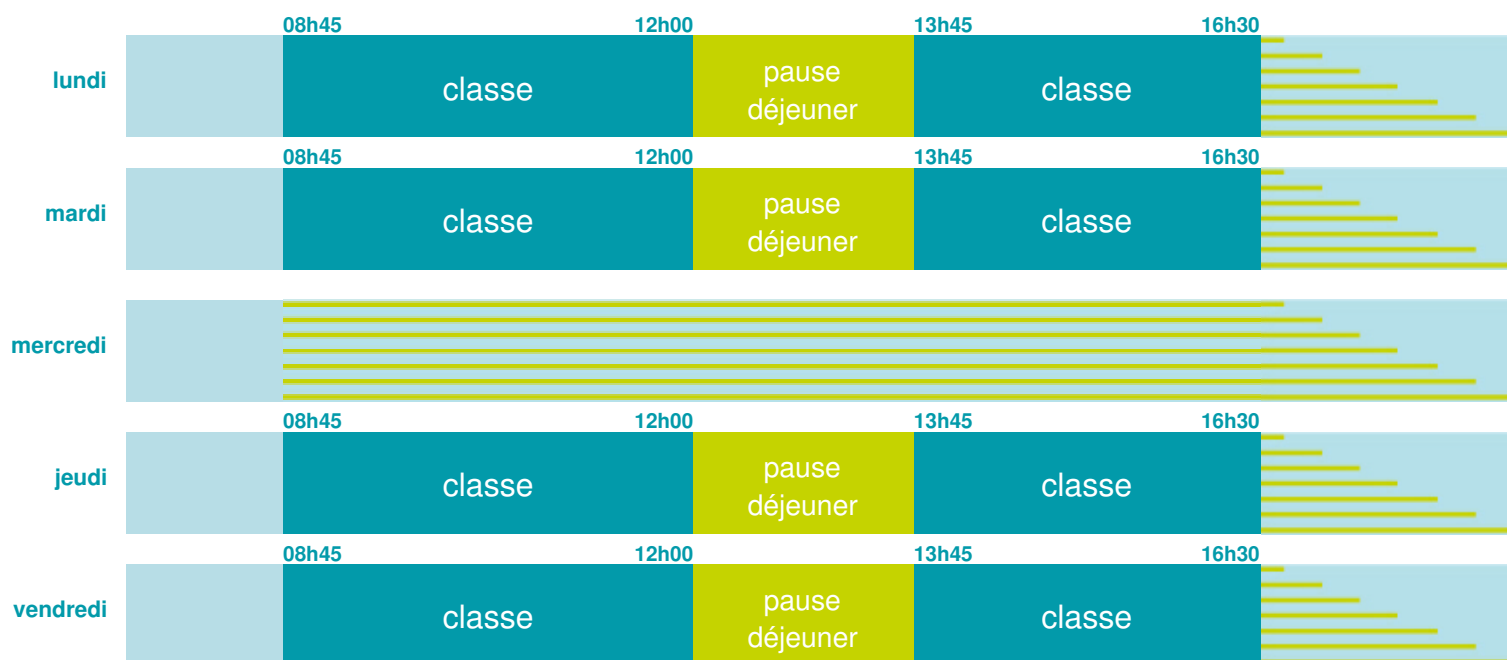

## École maternelle et élémentaire

Zone A

École publique

Code école : 0641101Z

Hameau Amotz

64310 ST PEE SUR NIVELLE

Tél. 0559541887

Cette école est située dans l'académie de Bordeaux

<http://www.ac-bordeaux.fr>

Horaires  
année scolaire  
2018-2019

Les horaires des activités périscolaires / extrascolaires organisées par la commune / l'intercommunalité vous seront communiqués par la mairie.