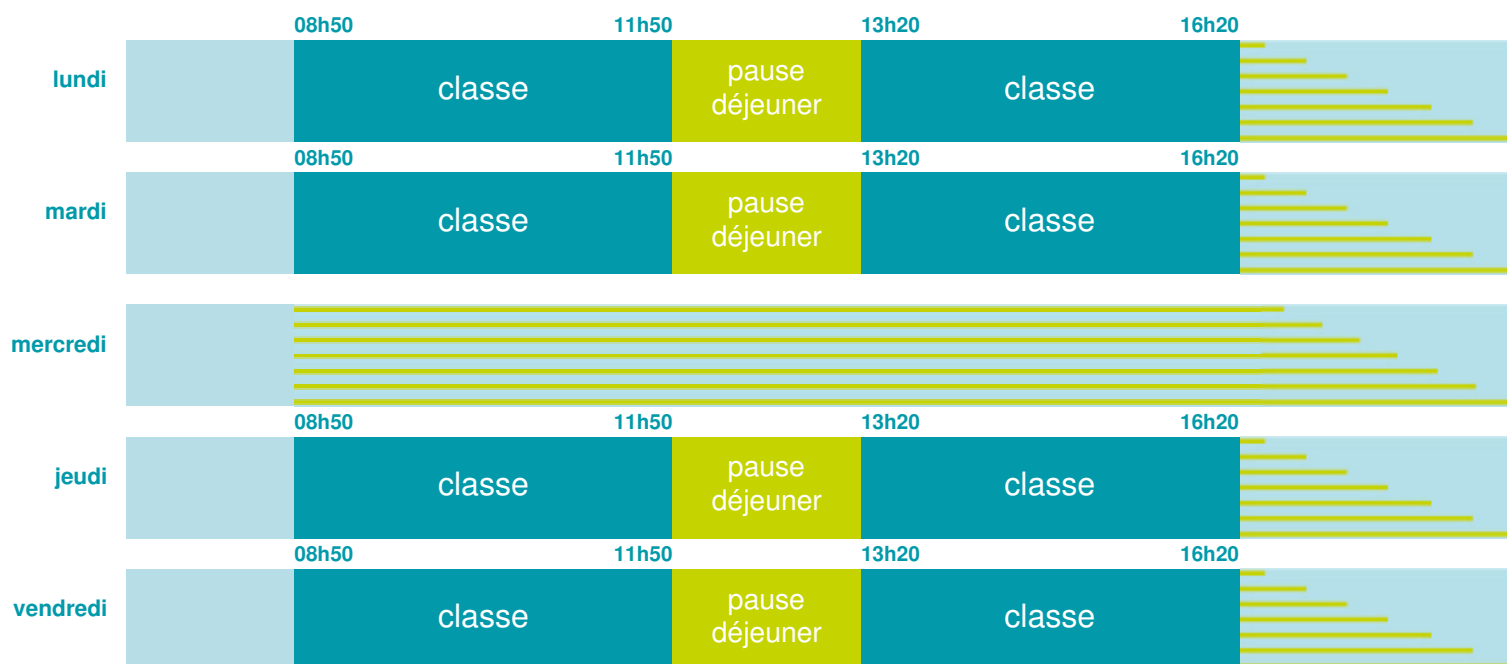

## École maternelle

Zone A

École publique

Code école : 0641754J

LE BOURG  
64190 ARAUJUZON  
Tél. 0559660890

Cette école est située dans l'académie  
de Bordeaux

<http://www.ac-bordeaux.fr>

Horaires  
année scolaire  
2019-2020