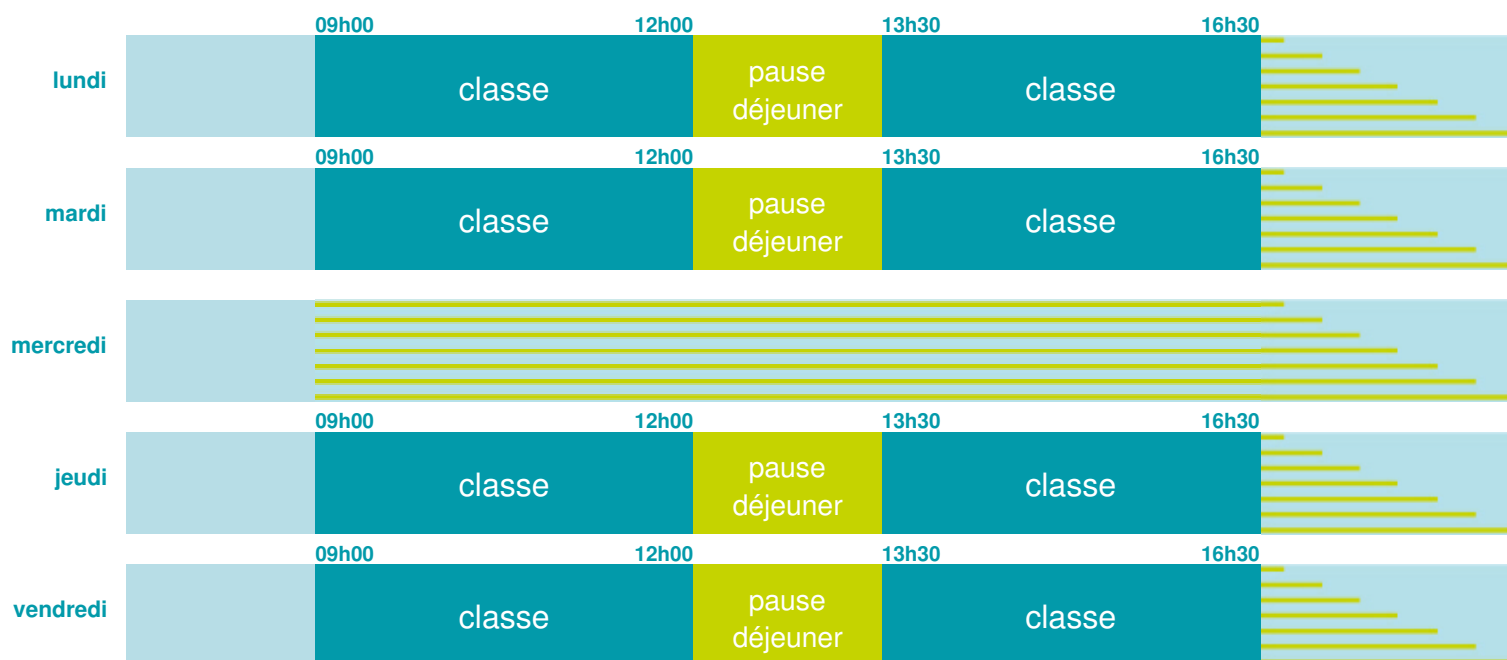

Cette école est située dans l'académie de Bordeaux

<http://www.ac-bordeaux.fr>

Horaires
année scolaire
2018-2019

Les horaires des activités périscolaires / extrascolaires organisées par la commune / l'intercommunalité vous seront communiqués par la mairie.