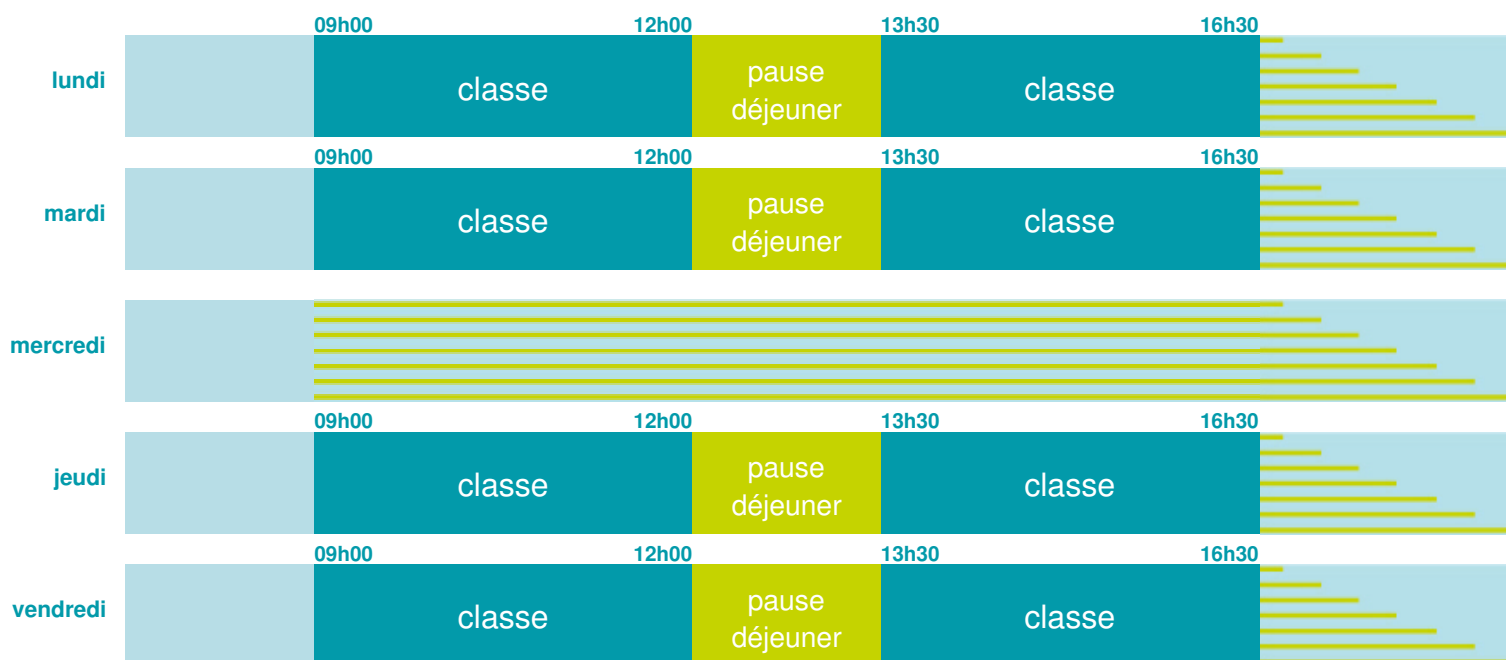

Cette école est située dans l'académie de Bordeaux

<http://www.ac-bordeaux.fr>

Horaires
année scolaire
2018-2019

Les horaires des activités périscolaires / extrascolaires organisées par la commune / l'intercommunalité vous seront communiqués par la mairie.