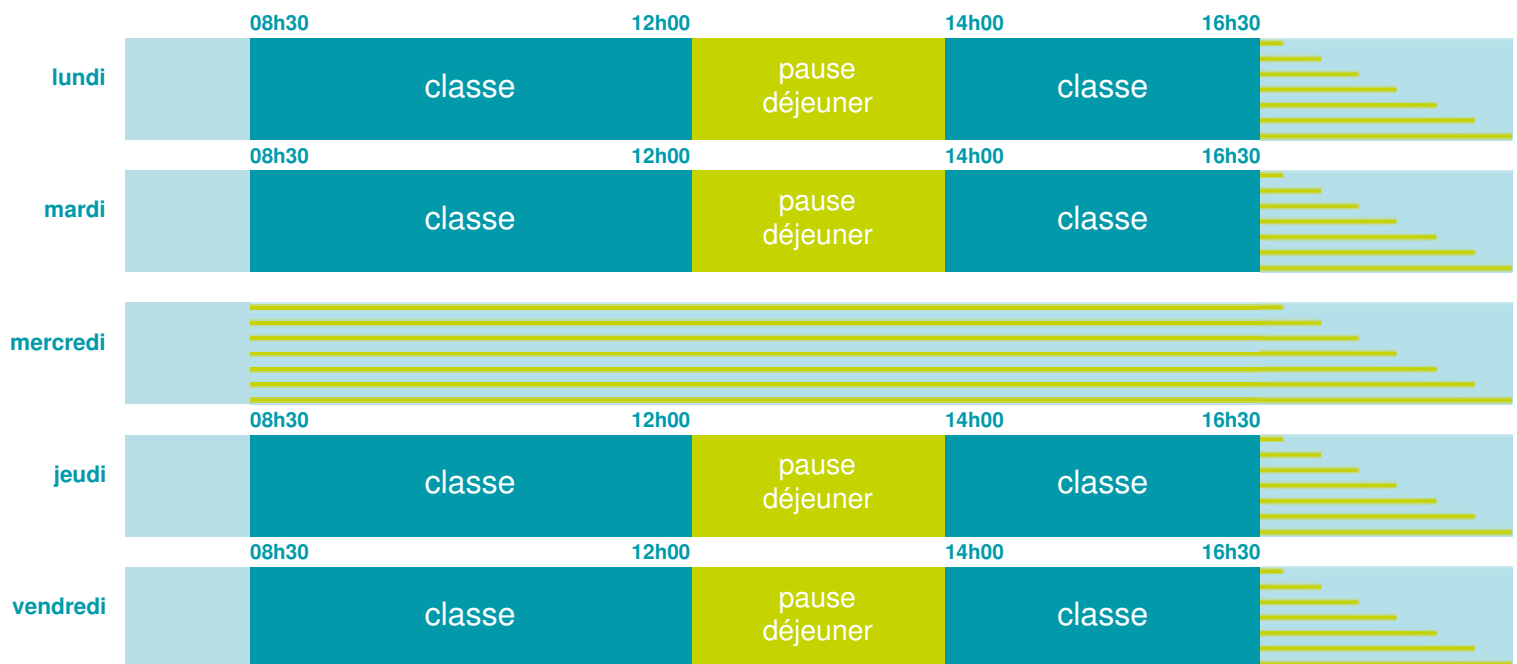

## École élémentaire

Zone A

École publique

Code école : 0641880W

Avenue de Tassigny

64100 BAYONNE

Tél. 0559550883

Cette école est située dans l'académie de Bordeaux

<http://www.ac-bordeaux.fr>

Horaires  
année scolaire  
2019-2020

Les horaires des activités périscolaires / extrascolaires organisées par la commune / l'intercommunalité vous seront communiqués par la mairie.