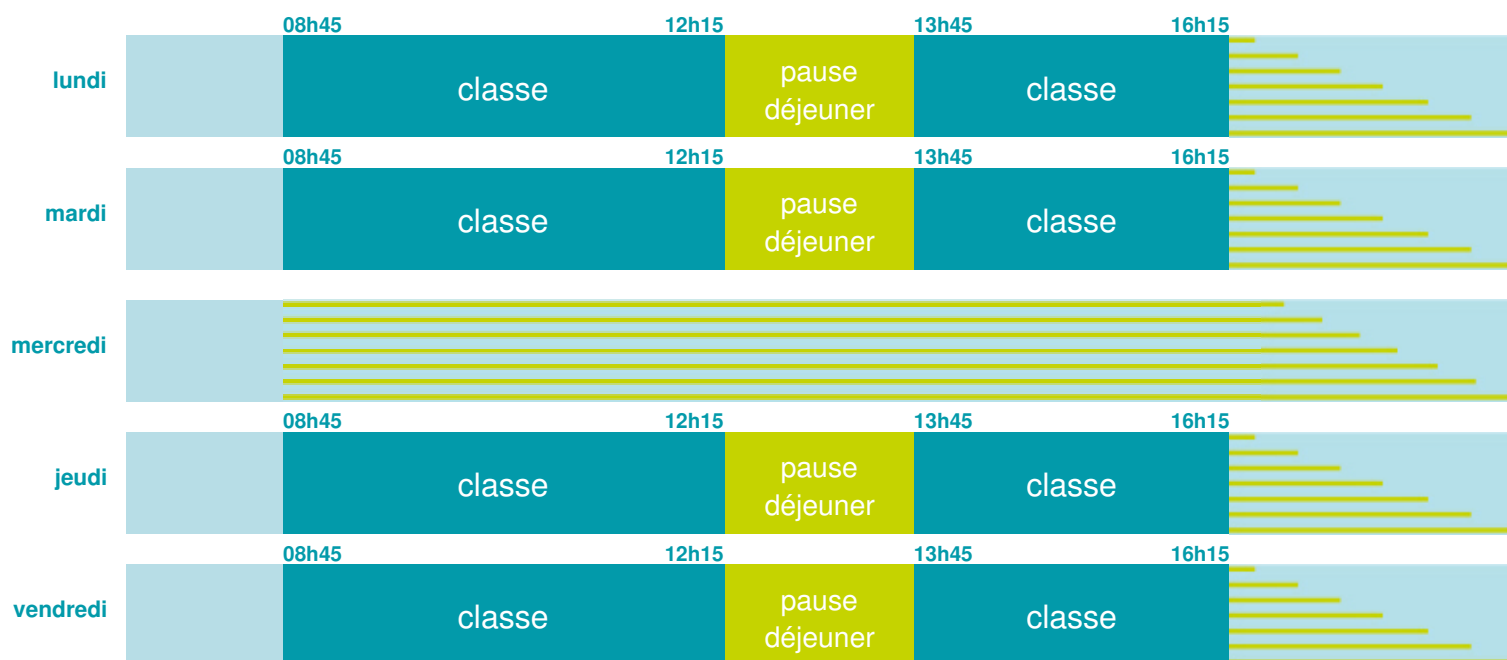

<http://www.ac-bordeaux.fr>

Horaires  
année scolaire  
2018-2019

Les horaires des activités périscolaires / extrascolaires organisées par la commune / l'intercommunalité vous seront communiqués par la mairie.