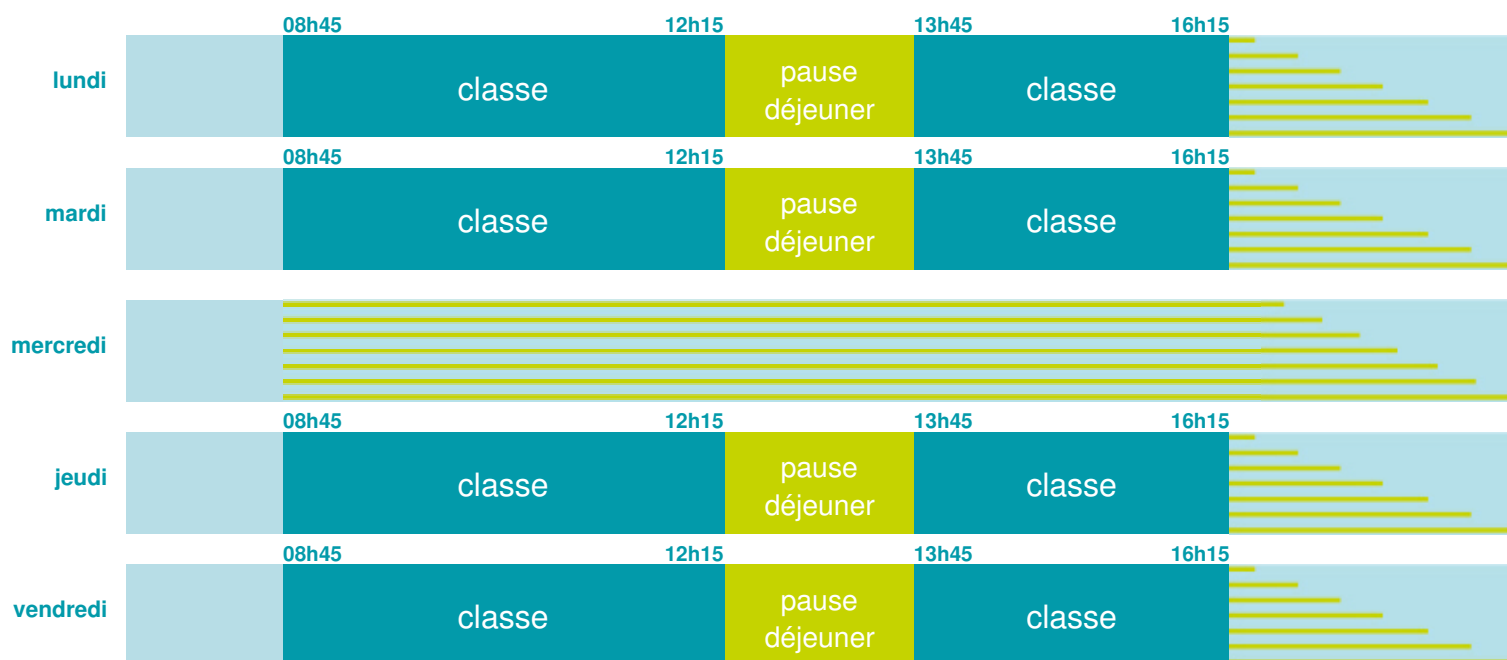

Cette école est située dans l'académie de Bordeaux

<http://www.ac-bordeaux.fr>

Horaires
année scolaire
2018-2019

Les horaires des activités périscolaires / extrascolaires organisées par la commune / l'intercommunalité vous seront communiqués par la mairie.