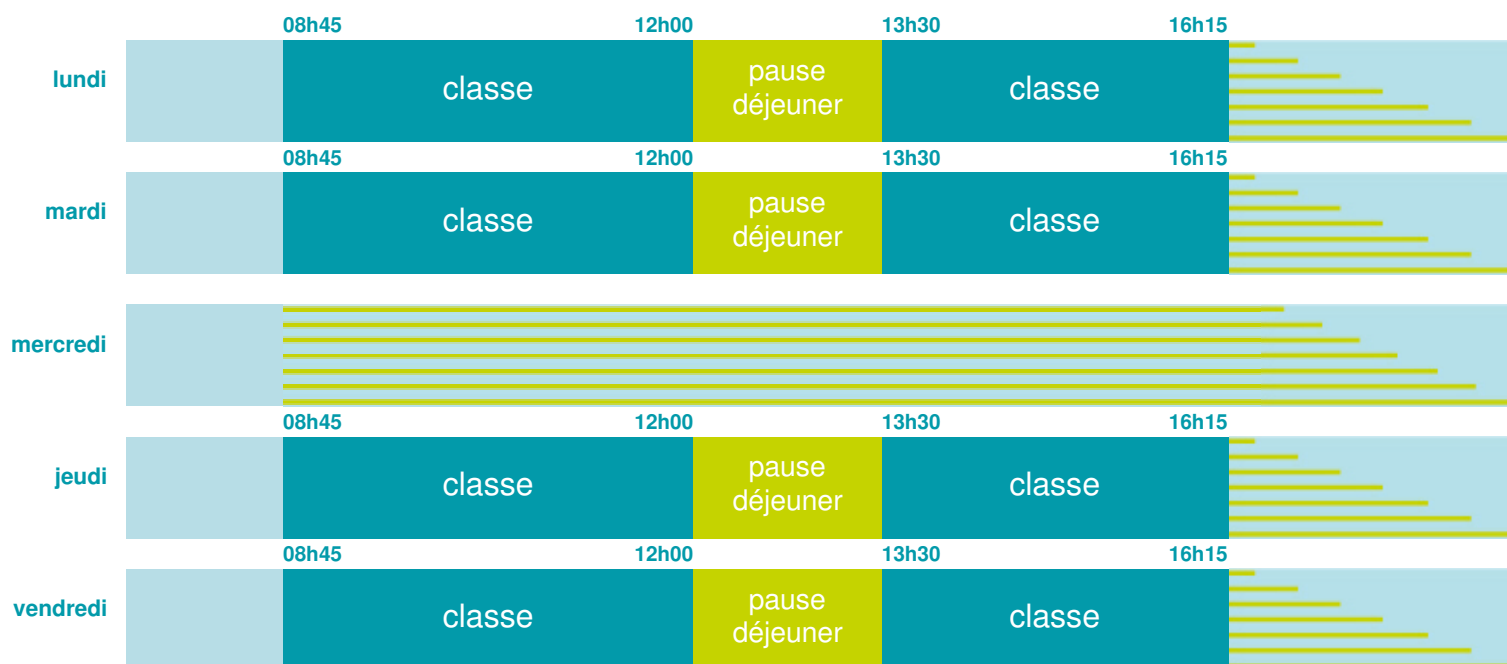

Ecole primaire Donatien Arberet

École maternelle et élémentaire

Zone C

École publique

Code école : 0650327C

7 rue des Ecoles

65100 ADE

Tél. 0562949084

Cette école est située dans l'académie de Toulouse

<http://www.ac-toulouse.fr>

Horaires
année scolaire
2019-2020

Les horaires des activités périscolaires / extrascolaires organisées par la commune / l'intercommunalité vous seront communiqués par la mairie.