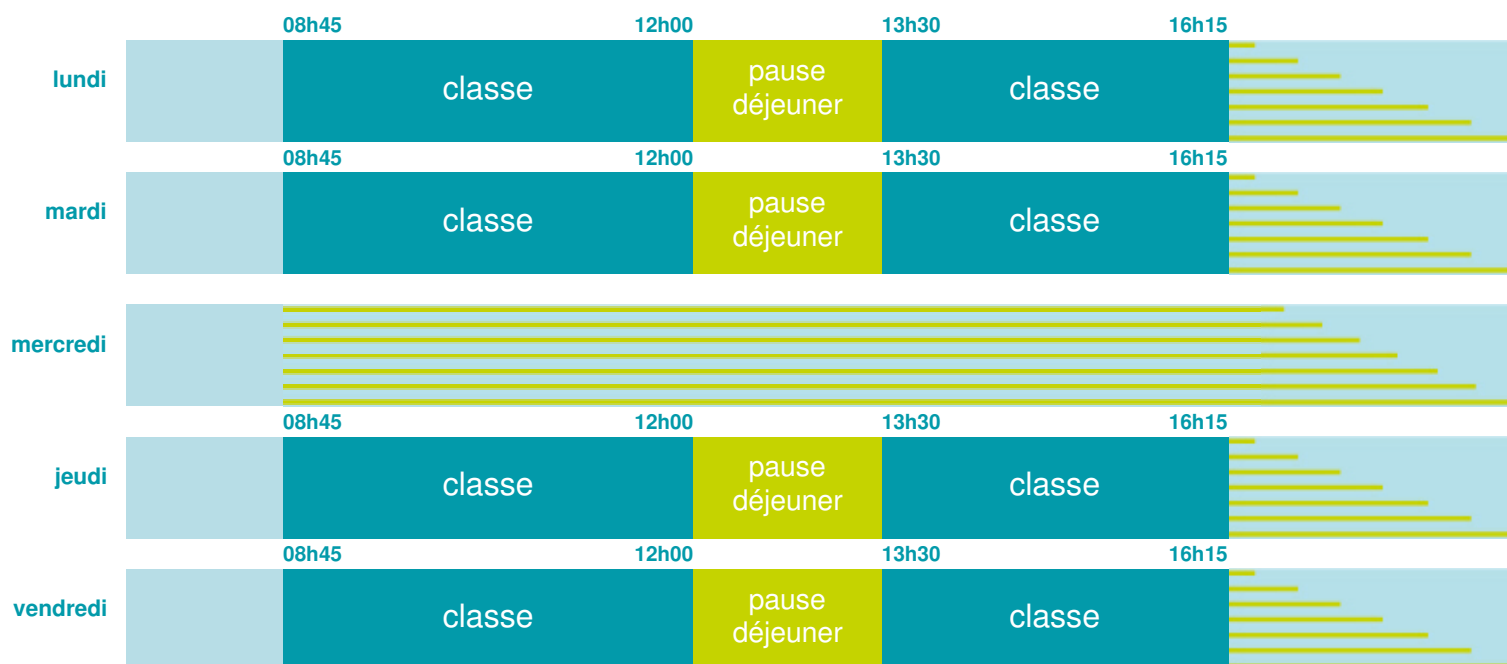

## École maternelle et élémentaire

Zone C

École publique

Code école : 0650327C

7 rue des Ecoles

65100 ADE

Tél. 0562949084

Cette école est située dans l'académie  
de Toulouse

<http://www.ac-toulouse.fr>

**Horaires**  
année scolaire  
2019-2020

Les horaires des activités périscolaires / extrascolaires organisées par la commune / l'intercommunalité vous seront communiqués par la mairie.