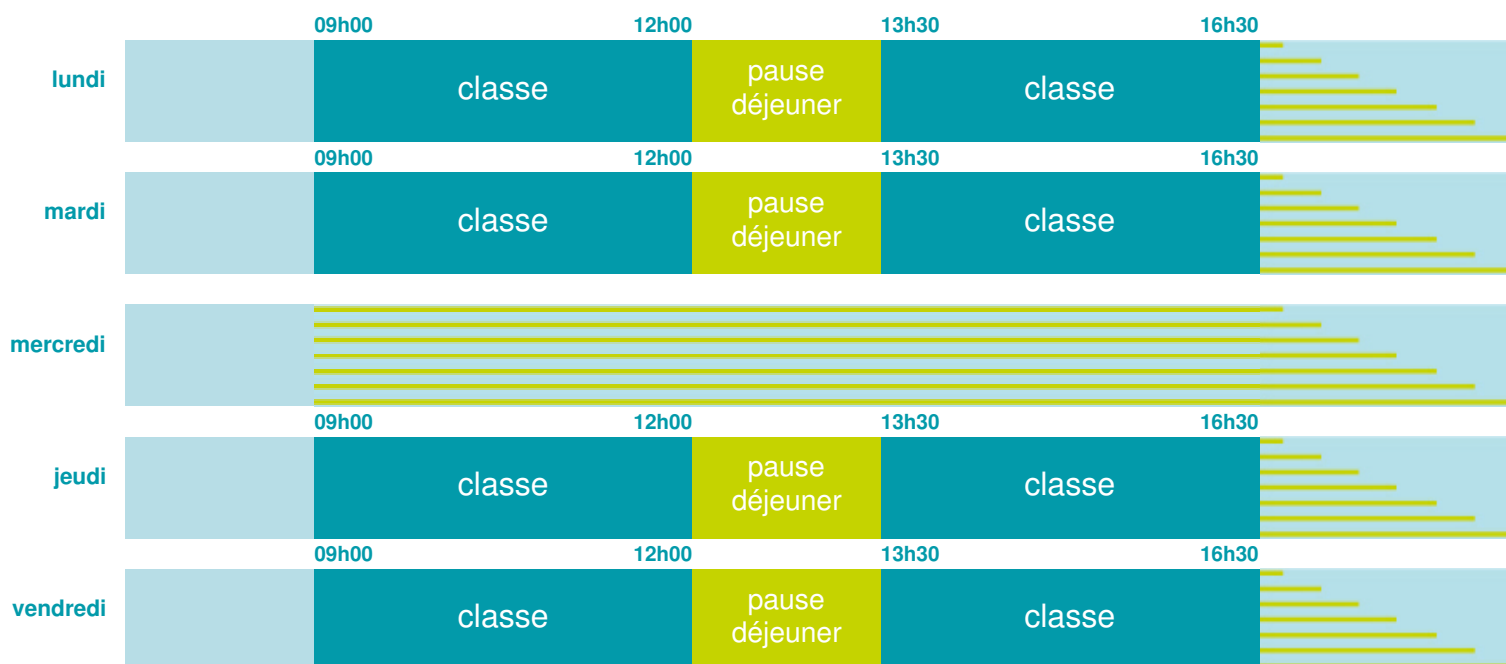

ÉCOLE PRIMAIRE PUBLIQUE

École maternelle et élémentaire

Zone C

École publique

Code école : 0650712W

Quartier du Bourg

65710 CAMPAN

Tél. 0562917619

Cette école est située dans l'académie de Toulouse

<http://www.ac-toulouse.fr>

Horaires
année scolaire
2019-2020

Les horaires des activités périscolaires / extrascolaires organisées par la commune / l'intercommunalité vous seront communiqués par la mairie.