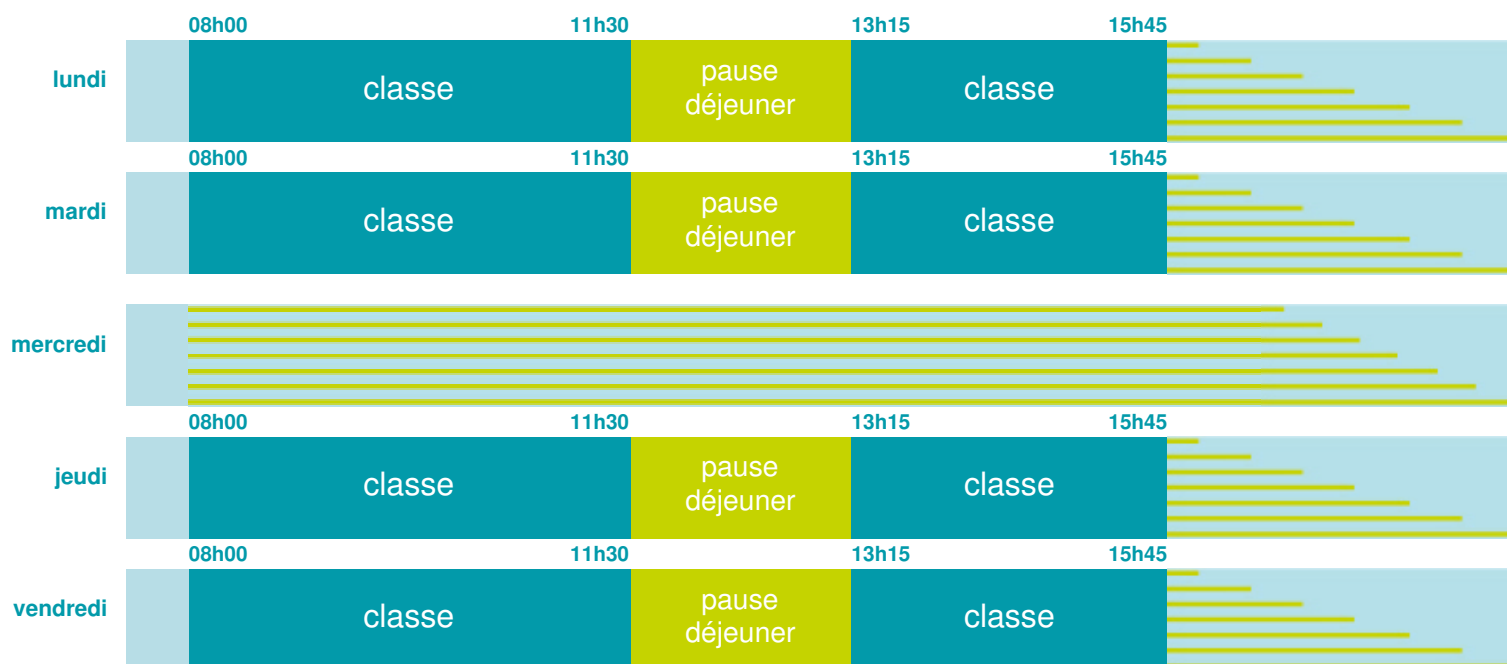

Ecole maternelle Tomi Ungerer

École maternelle

Zone B

École publique

Code école : 0670199C

2 rue Gustave Doré
67120 DUTTLENHEIM
Tél. 0388508490

Cette école est située dans l'académie
de Strasbourg
<http://www.ac-strasbourg.fr>

Horaires
année scolaire
2018-2019

Les horaires des activités périscolaires / extrascolaires organisées par la commune / l'intercommunalité vous seront communiqués par la mairie.

Plus d'informations sur
education.gouv.fr/rythmes-scolaires