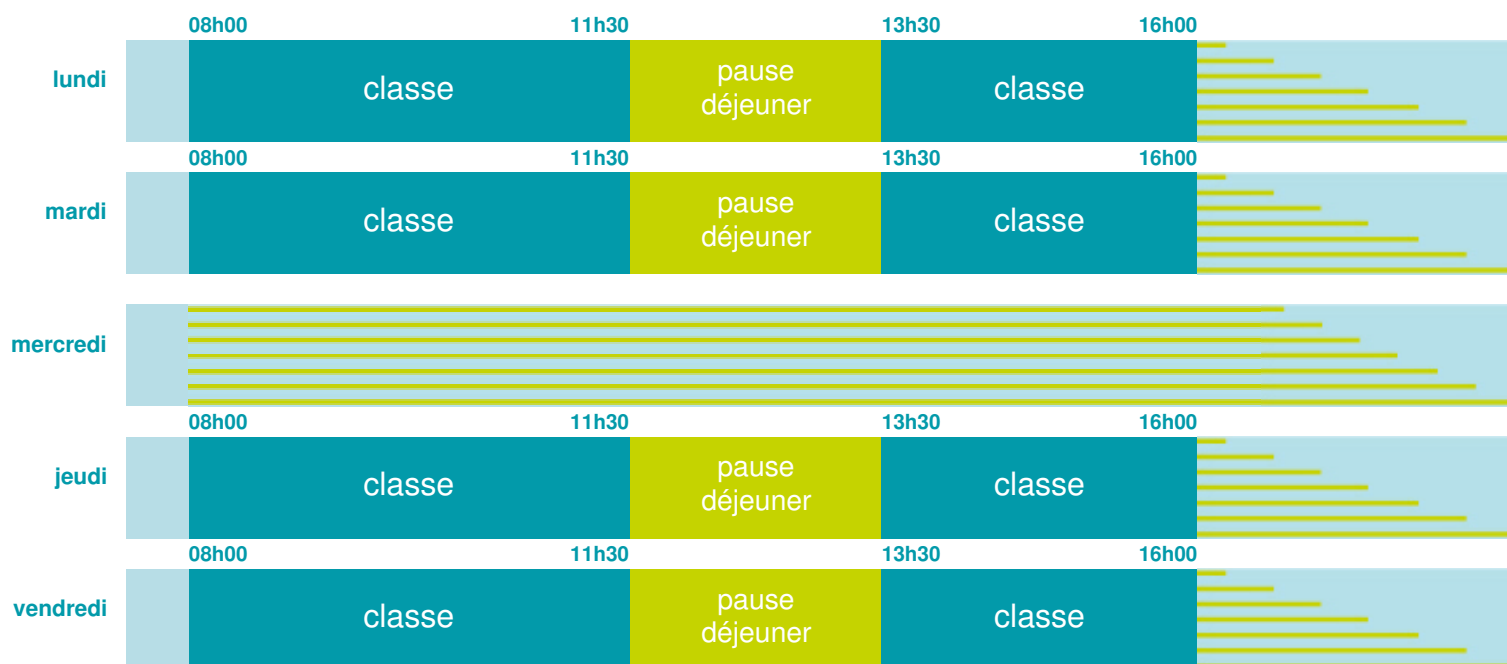

<http://www.ac-strasbourg.fr>

Horaires  
année scolaire  
2018-2019

Les horaires des activités périscolaires / extrascolaires organisées par la commune / l'intercommunalité vous seront communiqués par la mairie.