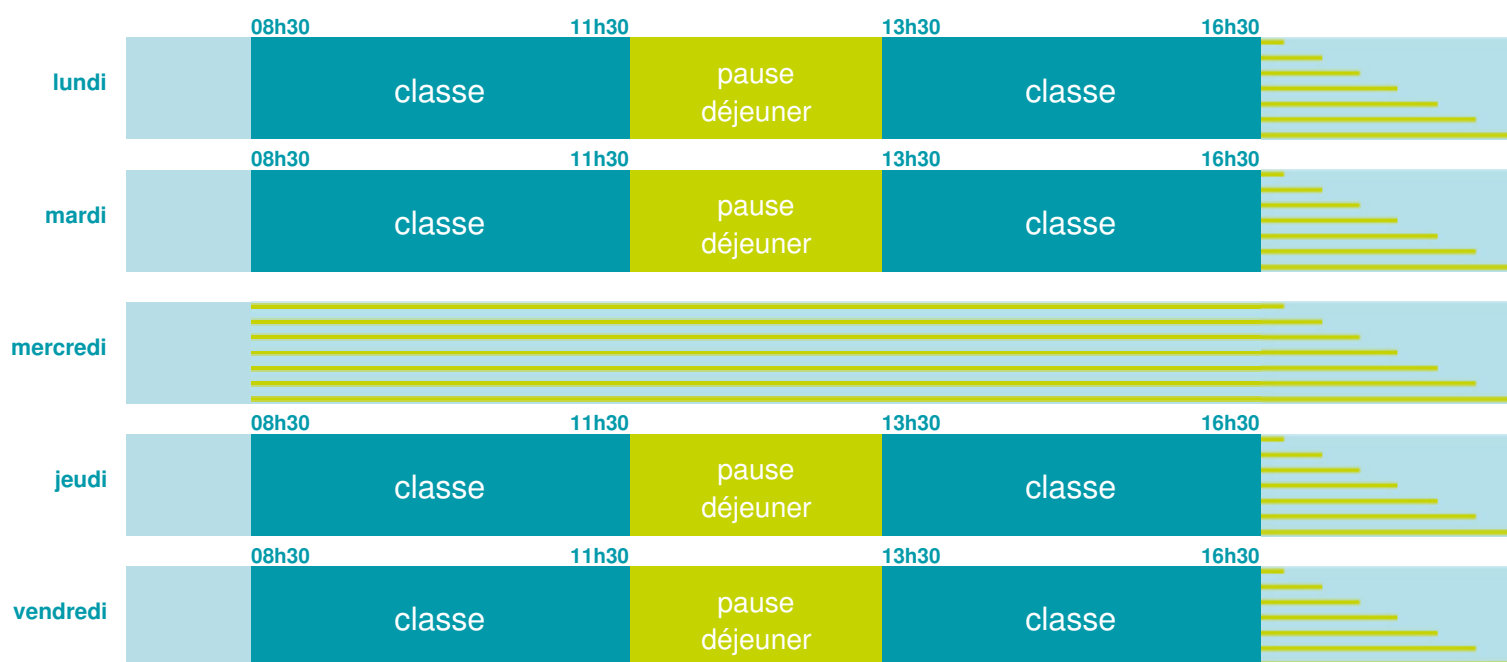

Ecole maternelle publique La Garenne

École maternelle

Zone A

École publique

Code école : 0694300Z

63 rue CHRISTIAN LACOUTURE

69500 BRON

Tél. 0478411060

Cette école est située dans l'académie de Lyon <http://www.ac-lyon.fr>

Horaires
année scolaire
2018-2019

Les horaires des activités périscolaires / extrascolaires organisées par la commune / l'intercommunalité vous seront communiqués par la mairie.

Plus d'informations sur
education.gouv.fr/rythmes-scolaires