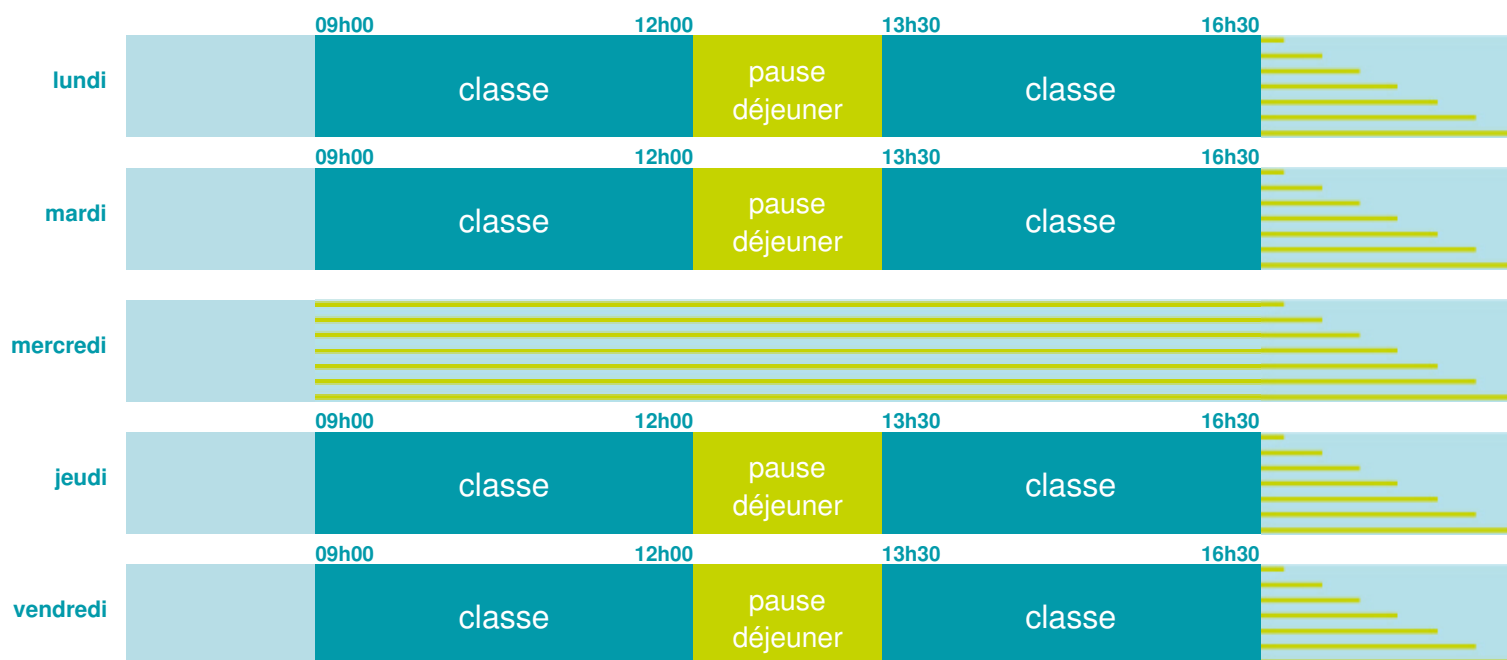

Ecole primaire

École maternelle et élémentaire

Zone B

École publique

Code école : 0720771X

4 rue de Conlie

72380 STE SABINE SUR LONGEVE

Tél. 0243252780

Cette école est située dans l'académie de Nantes <http://www.ac-nantes.fr>

Horaires
année scolaire
2018-2019

Les horaires des activités périscolaires / extrascolaires organisées par la commune / l'intercommunalité vous seront communiqués par la mairie.