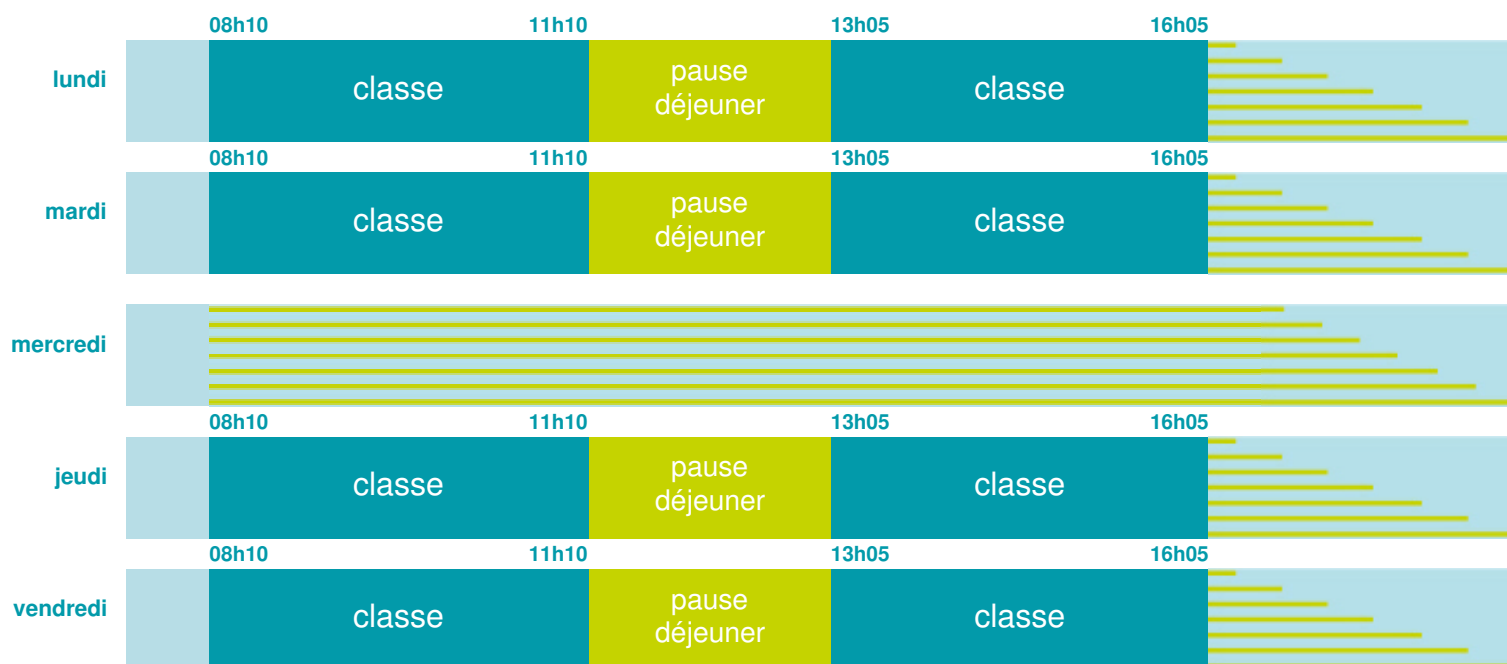

École élémentaire publique

École élémentaire

Zone A

École publique

Code école : 0730191L

Lieu-dit Chef-Lieu CHEF LIEU

73170 BILLIEME

Tél. 0479360342

Cette école est située dans l'académie de Grenoble

<http://www.ac-grenoble.fr>

Horaires
année scolaire
2019-2020

Les horaires des activités périscolaires / extrascolaires organisées par la commune / l'intercommunalité vous seront communiqués par la mairie.