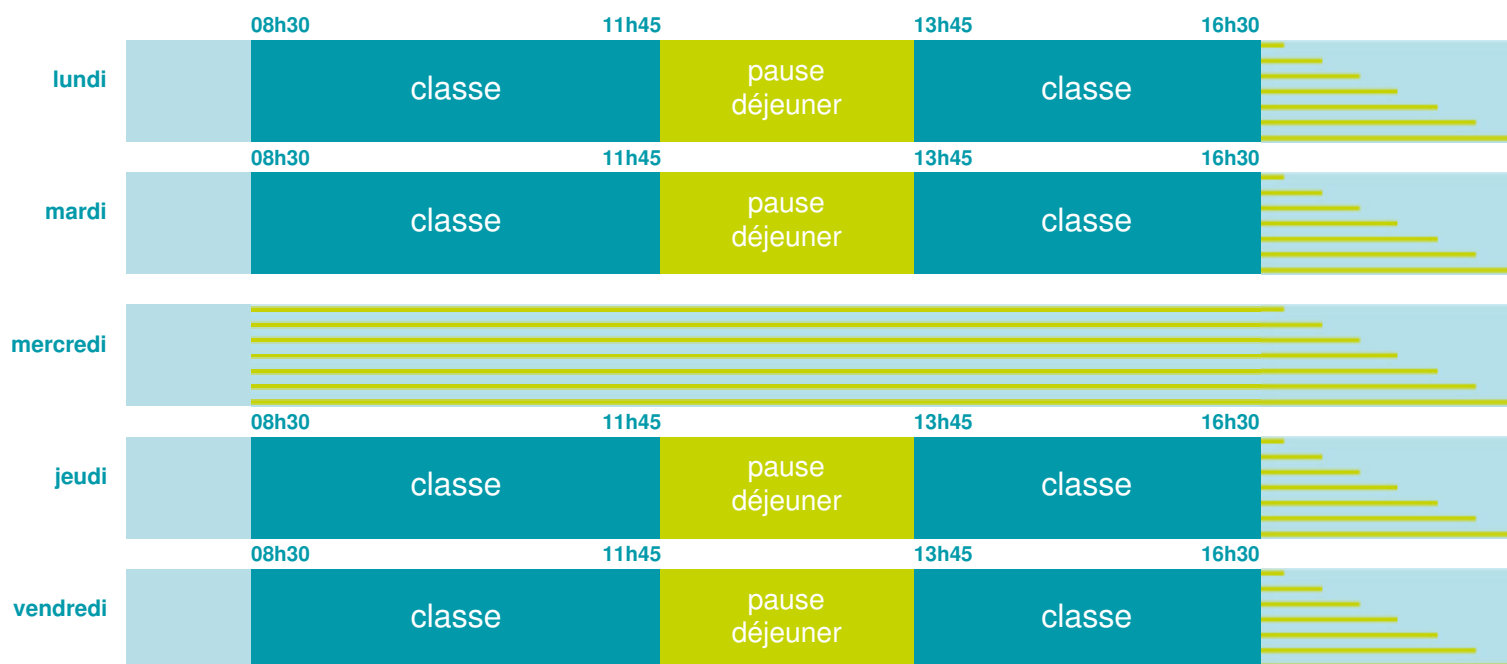

Ecole primaire de la Villette

École maternelle et élémentaire

Zone A

École publique

Code école : 0730709Z

Lieu-dit VILLETTE VILLETTE

73210 AIME LA PLAGNE

Tél. 0479556393

Cette école est située dans l'académie de Grenoble

<http://www.ac-grenoble.fr>

Horaires
année scolaire
2019-2020

Les horaires des activités périscolaires / extrascolaires organisées par la commune / l'intercommunalité vous seront communiqués par la mairie.