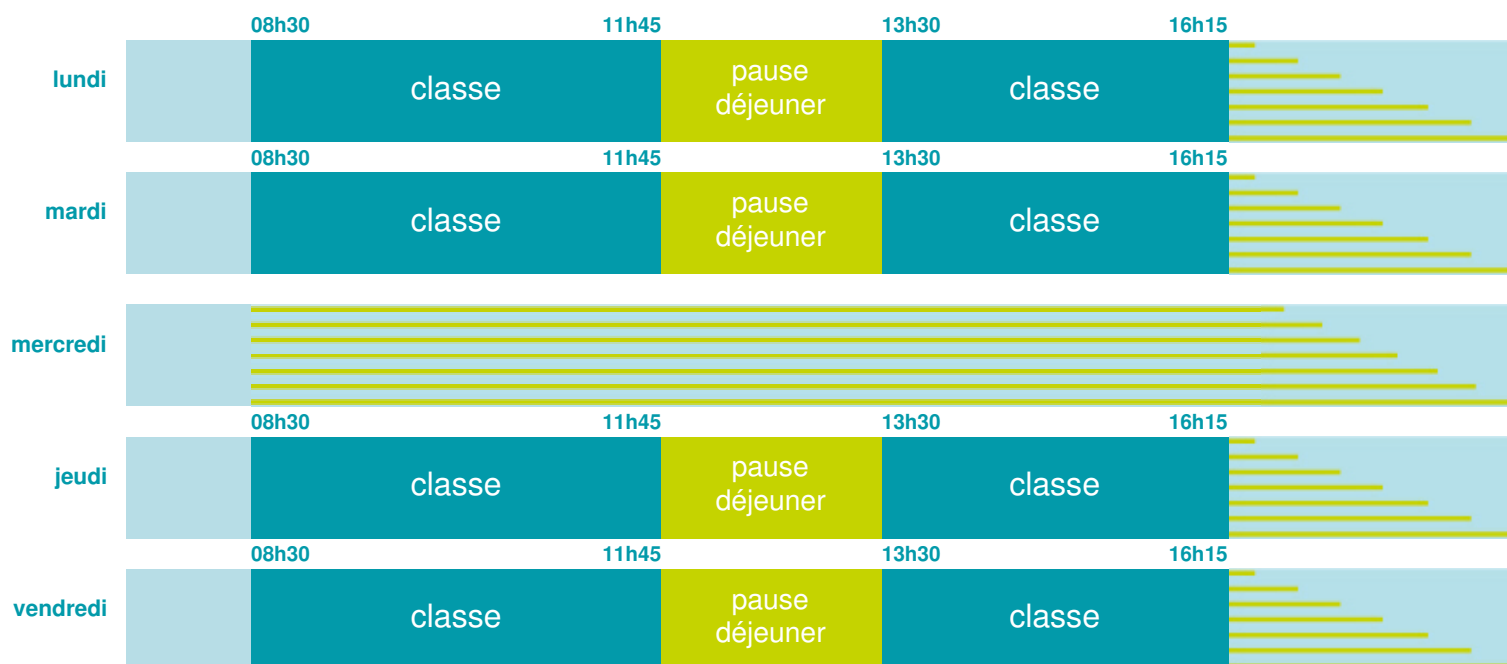

Cette école est située dans l'académie de Grenoble

<http://www.ac-grenoble.fr>

Horaires
année scolaire
2019-2020

Les horaires des activités périscolaires / extrascolaires organisées par la commune / l'intercommunalité vous seront communiqués par la mairie.