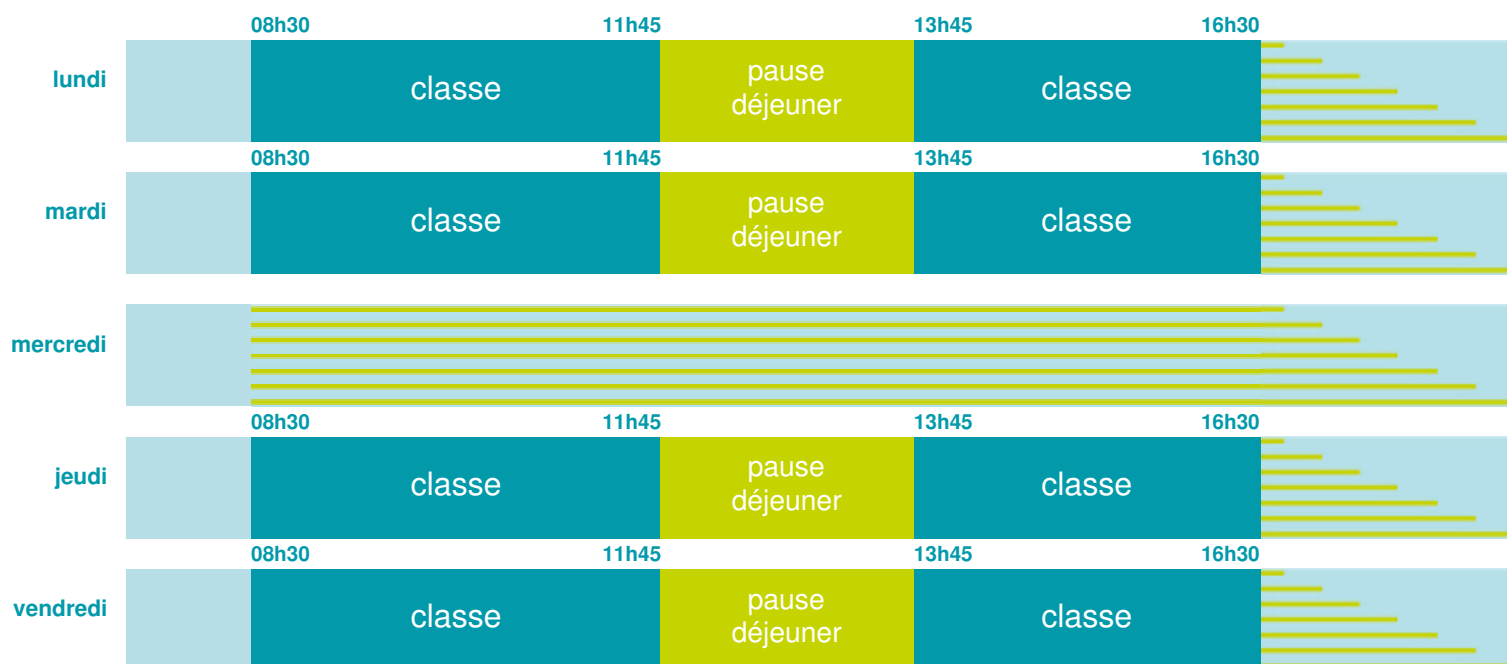

École élémentaire chef lieu

École élémentaire

Zone A

École publique

Code école : 0731085H

7 rue de l'Eglise
73000 BASSENS
Tél. 0479854815

Cette école est située dans l'académie
de Grenoble

<http://www.ac-grenoble.fr>

Horaires
année scolaire
2019-2020

Les horaires des activités périscolaires / extrascolaires organisées par la commune / l'intercommunalité vous seront communiqués par la mairie.

Plus d'informations sur
education.gouv.fr/rythmes-scolaires