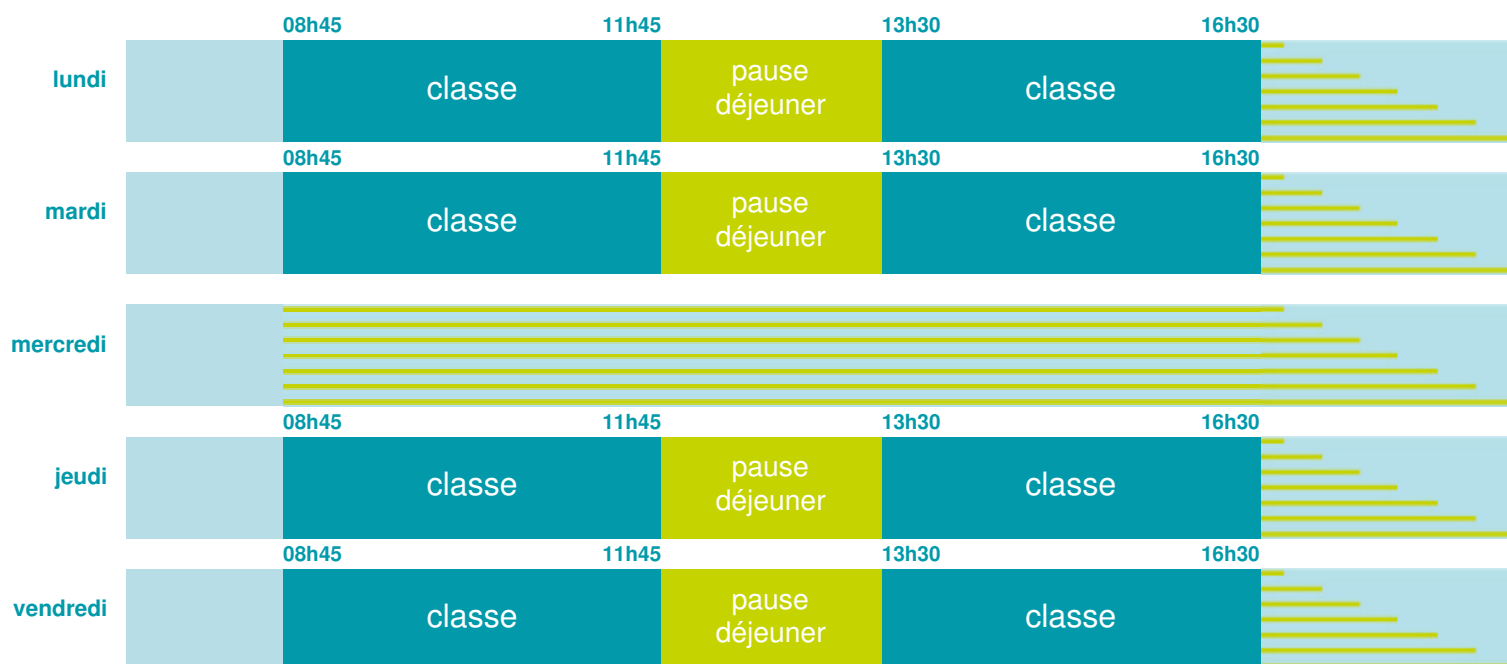

Ecole primaire Méribel station

École maternelle et élémentaire

Zone A

École publique

Code école : 0731291G

86 rue du Plateau
73550 LES ALLUES
Tél. 0479086531

Cette école est située dans l'académie
de Grenoble

<http://www.ac-grenoble.fr>

Horaires
année scolaire
2019-2020

Les horaires des activités périscolaires / extrascolaires organisées par la commune / l'intercommunalité vous seront communiqués par la mairie.