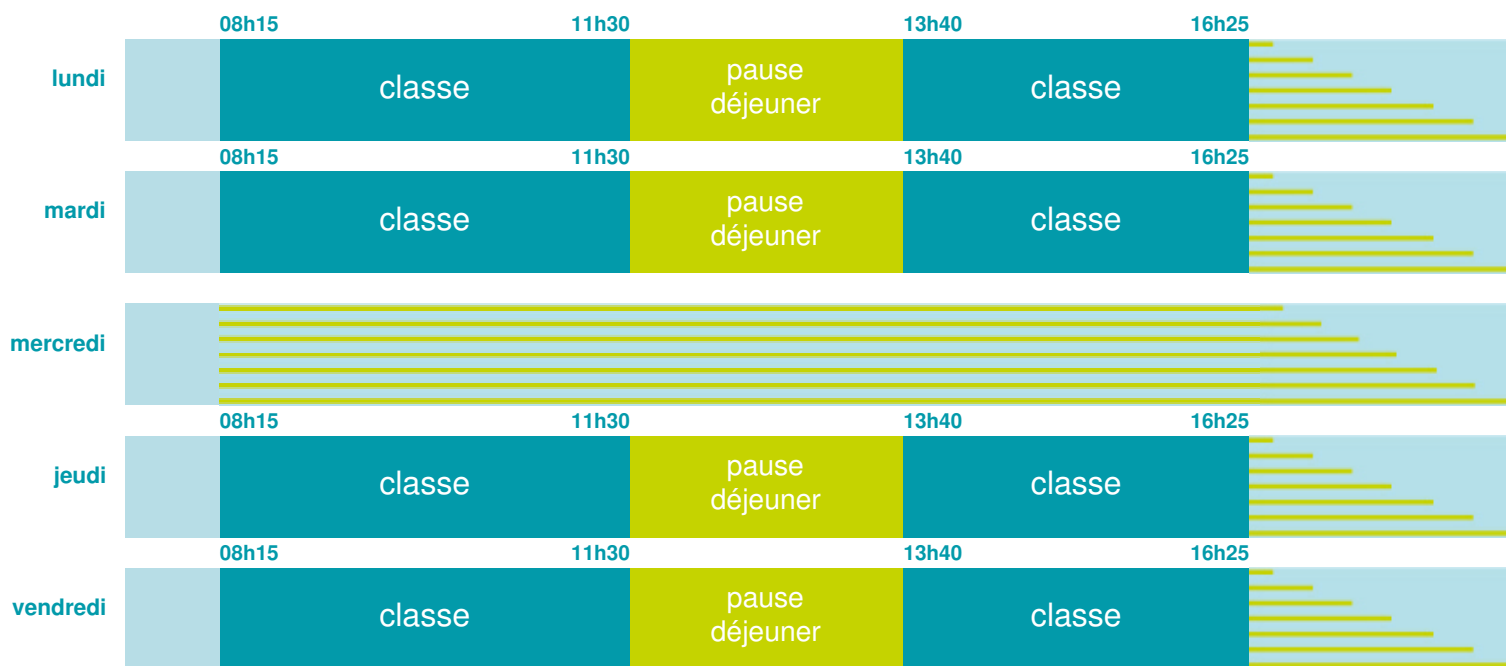

<http://www.ac-grenoble.fr>

Horaires  
année scolaire  
2018-2019

Les horaires des activités périscolaires / extrascolaires organisées par la commune / l'intercommunalité vous seront communiqués par la mairie.