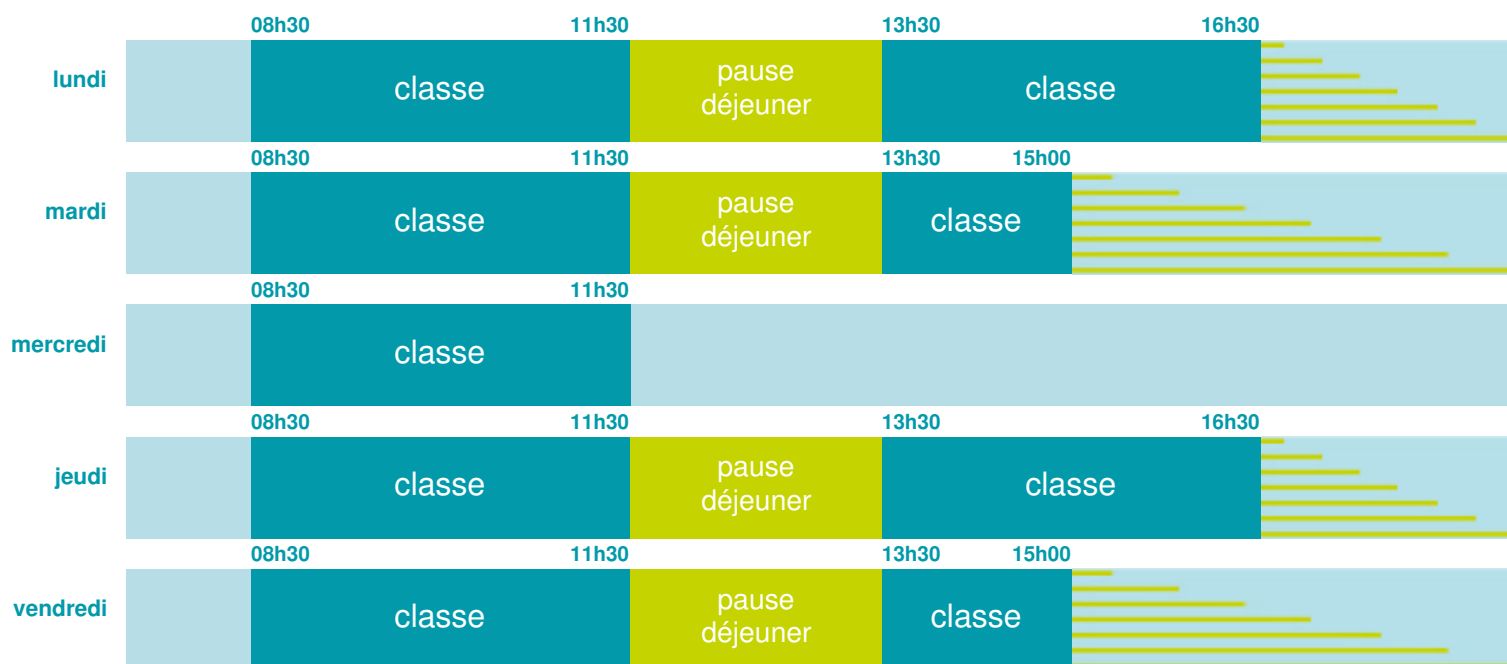

Ecole primaire d'application

École maternelle et élémentaire

Zone C

École publique

Code école : 0751056R

10 RUE BOURSAULT

75017 PARIS

Tél. 0145224274

Cette école est située dans l'académie de Paris <http://www.ac-paris.fr>

Horaires
année scolaire
2018-2019

Les horaires des activités périscolaires / extrascolaires organisées par la commune / l'intercommunalité vous seront communiqués par la mairie.