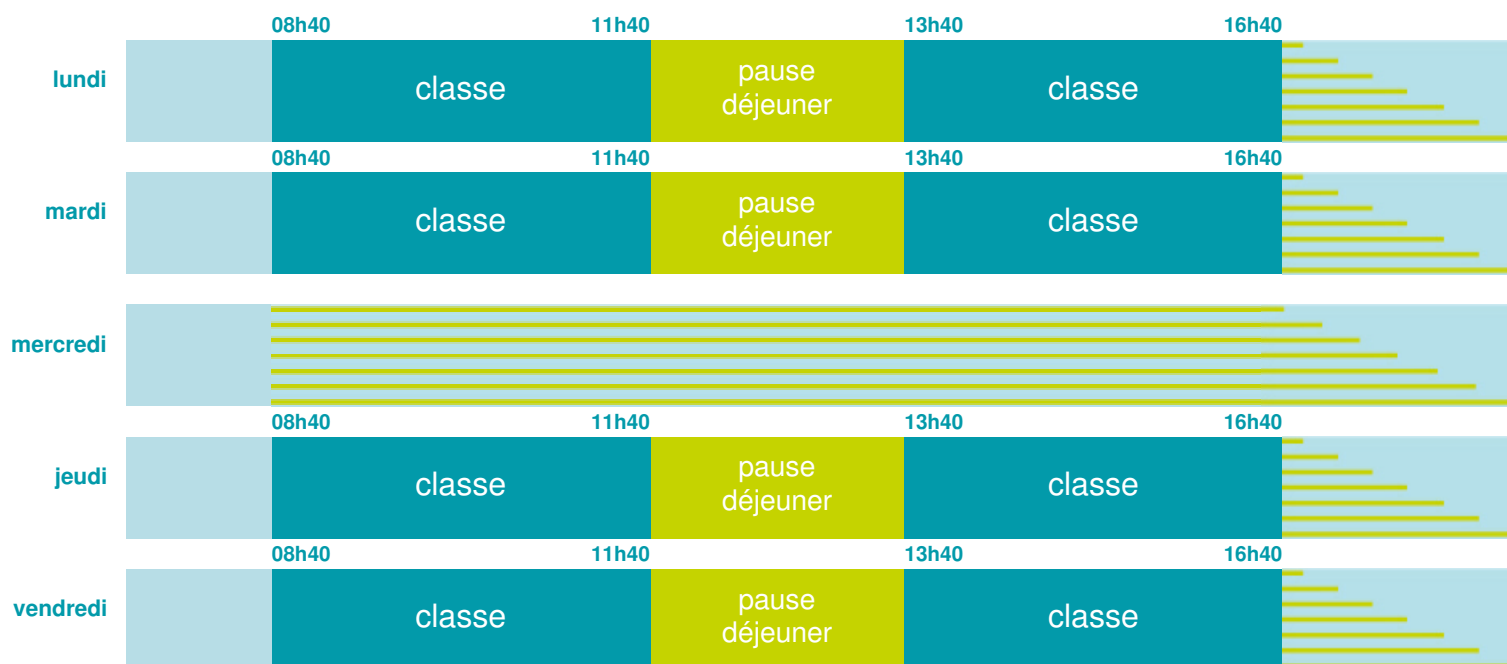

École élémentaire

École élémentaire

Zone B

École publique

Code école : 0760696U

36 grande rue
76660 WANCHY CAPVAL
Tél. 0235933139

Cette école est située dans l'académie de Rouen <http://www.ac-rouen.fr>

Horaires
année scolaire
2019-2020