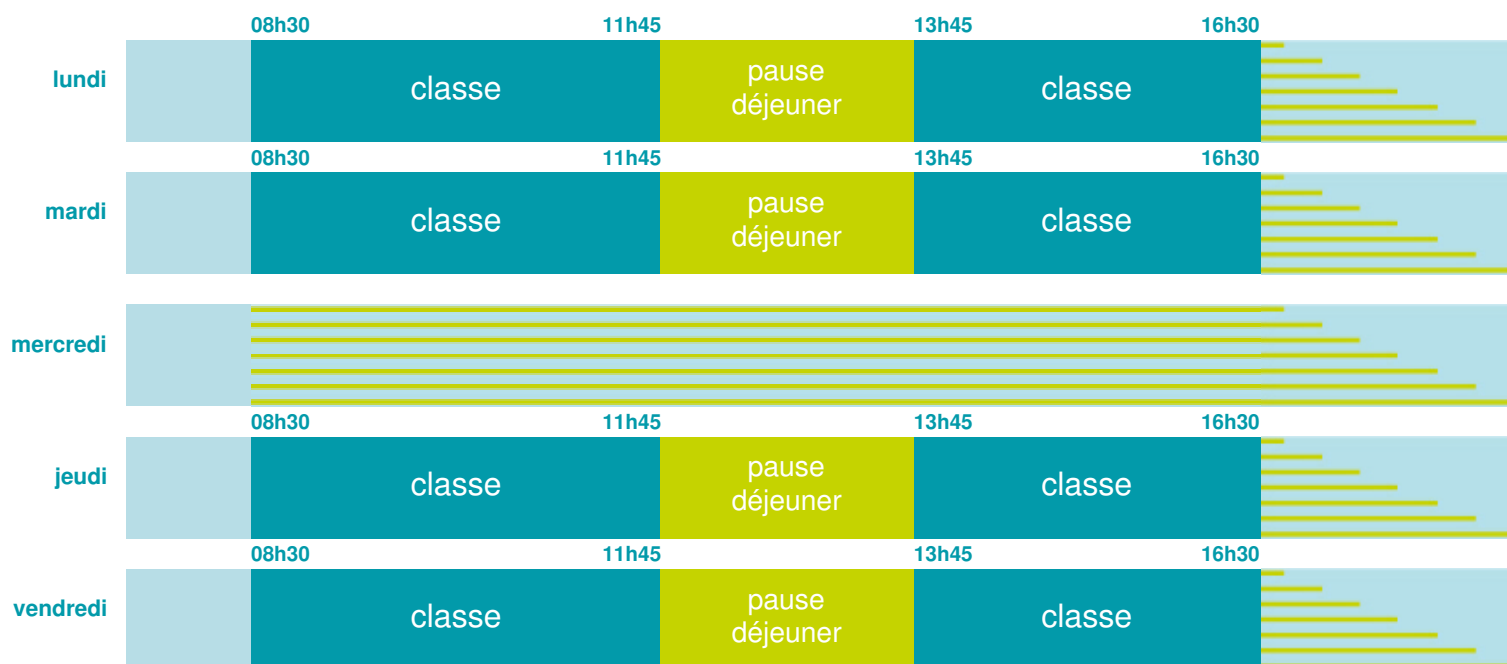

Ecole maternelle Lucien Waterlot

École maternelle

Zone C

École publique

Code école : 0780858J

06 BIS RUE FLORENTIN LASSON

78800 HOUILLES

Tél. 0139140564

Cette école est située dans l'académie de Versailles

<http://www.ac-versailles.fr>

Horaires
année scolaire
2018-2019

Les horaires des activités périscolaires / extrascolaires organisées par la commune / l'intercommunalité vous seront communiqués par la mairie.