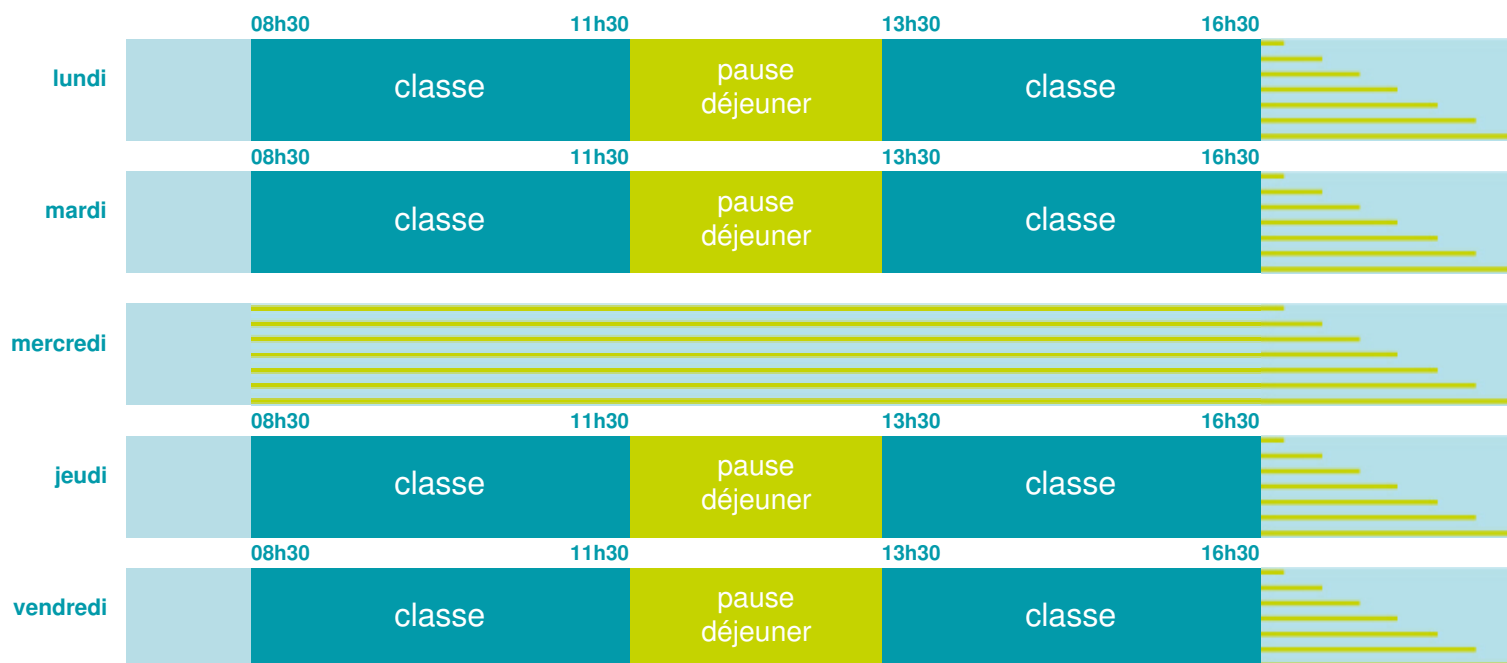

Ecole élémentaire Louis Pasteur

École élémentaire

Zone C

École publique

Code école : 0780859K

01 avenue Auguste Dutreux
78170 LA CELLE ST CLOUD
Tél. 0130782392

Cette école est située dans l'académie
de Versailles

<http://www.ac-versailles.fr>

Horaires
année scolaire
2018-2019

Dans cette école, certaines classes ont des horaires différents. Tous les horaires détaillés peuvent être obtenus directement auprès de l'école.