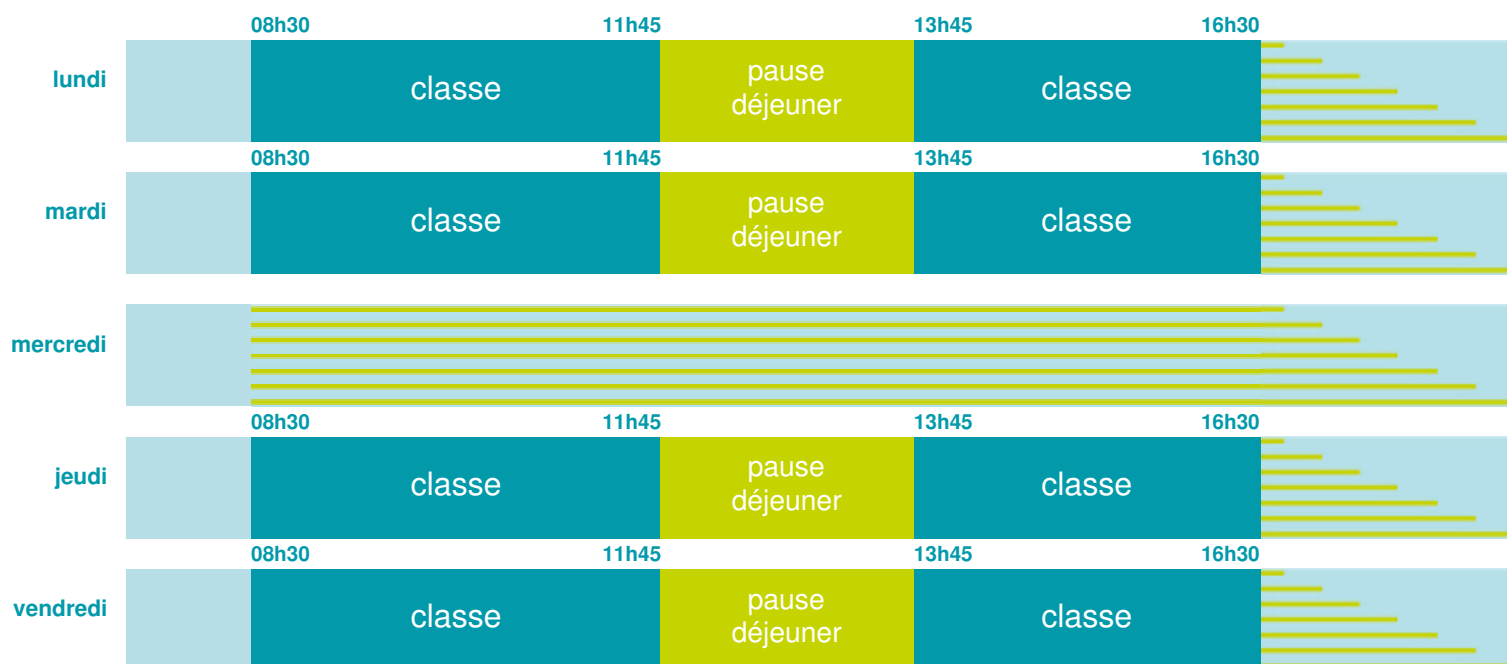

École maternelle Salvador Allende

École maternelle

Zone C

École publique

Code école : 0781248H

44 rue Hoche
78800 HOUILLES
Tél. 0139140470

Cette école est située dans l'académie
de Versailles

<http://www.ac-versailles.fr>

Horaires
année scolaire
2018-2019

Les horaires des activités périscolaires / extrascolaires organisées par la commune / l'intercommunalité vous seront communiqués par la mairie.

Plus d'informations sur
education.gouv.fr/rythmes-scolaires