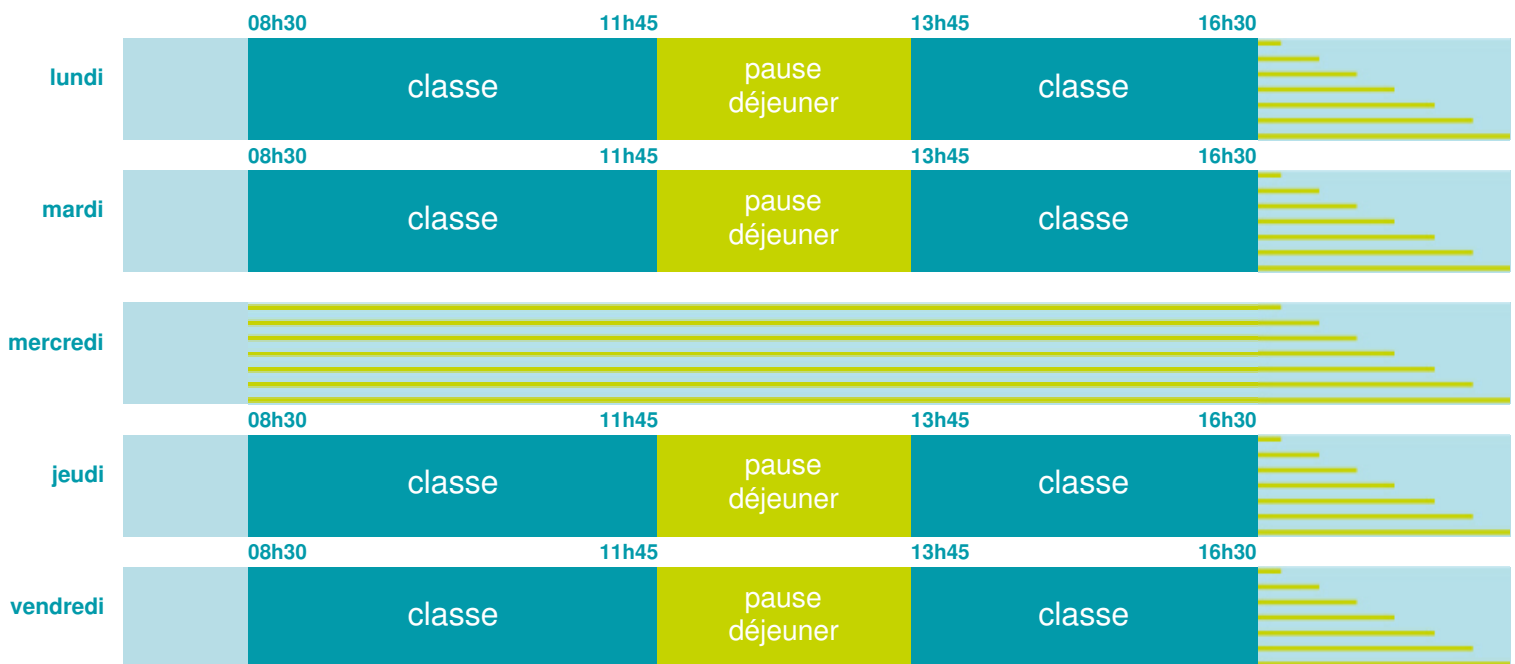

<http://www.ac-versailles.fr>

**Horaires**  
année scolaire  
2018-2019

Les horaires des activités périscolaires / extrascolaires organisées par la commune / l'intercommunalité vous seront communiqués par la mairie.