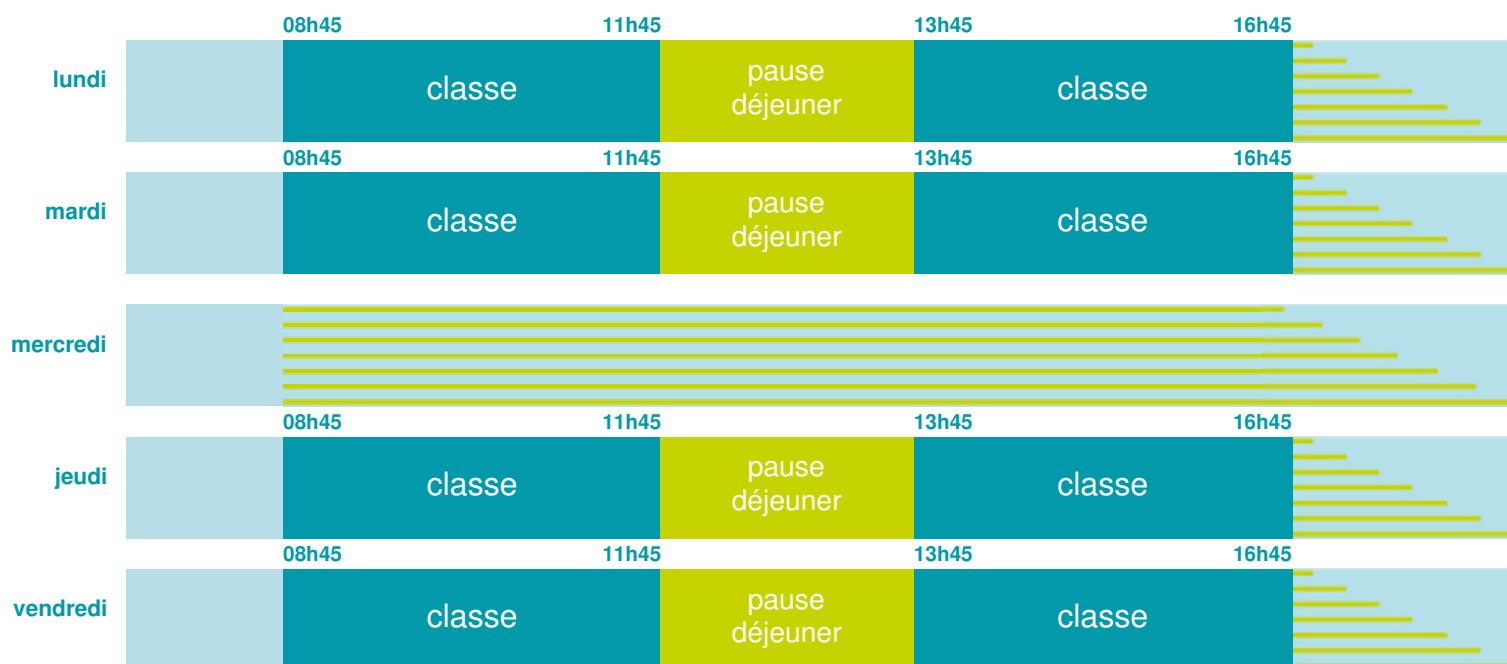

Ecole primaire

École maternelle et élémentaire

Zone B

École publique

Code école : 0800967S

54 route Nationale
80115 QUERRIEU
Tél. 0322401664

Cette école est située dans l'académie de Amiens <http://www.ac-amiens.fr>

Horaires
année scolaire
2018-2019

Les horaires des activités périscolaires / extrascolaires organisées par la commune / l'intercommunalité vous seront communiqués par la mairie.

Plus d'informations sur
education.gouv.fr/rythmes-scolaires