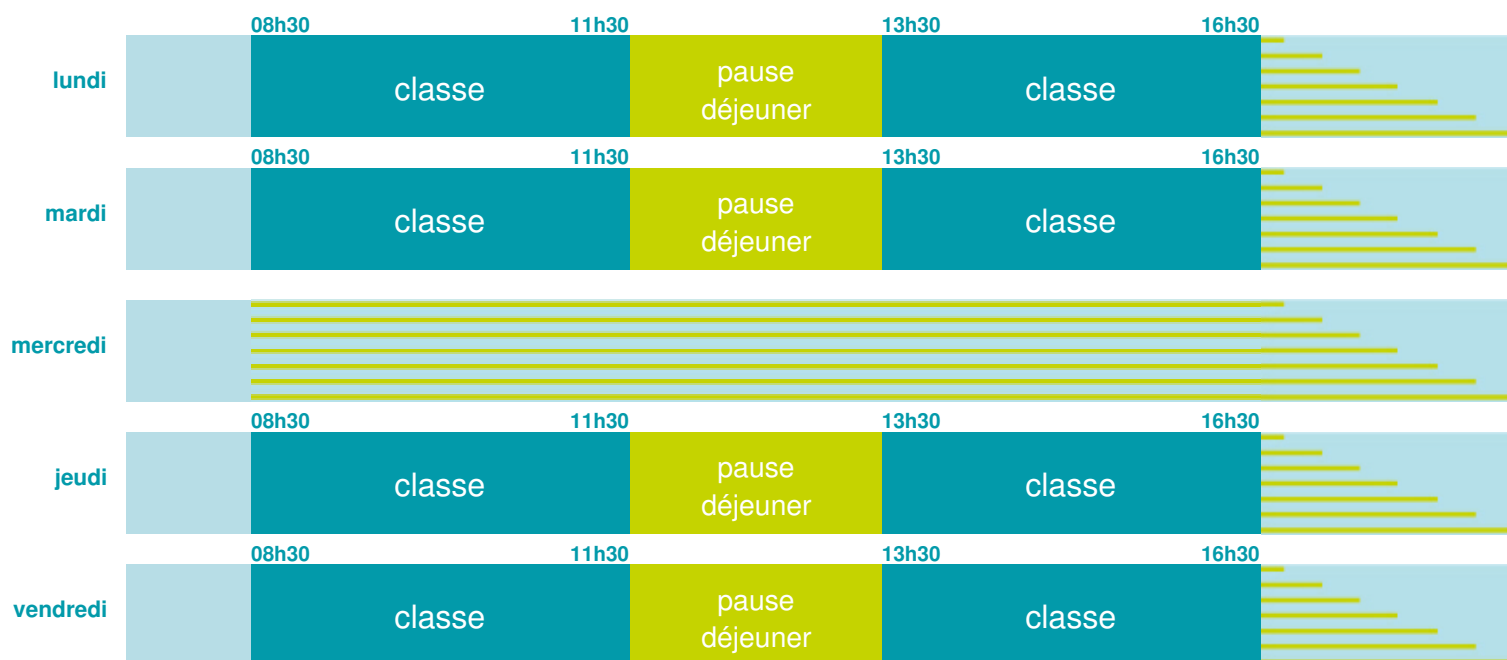

Ecole primaire Léo Lagrange 1

École maternelle et élémentaire

Zone B

École publique

Code école : 0830352G

Avenue Noël Verlaque
83500 LA SEYNE SUR MER
Tél. 0494948350

Cette école est située dans l'académie de Nice <http://www.ac-nice.fr>

Horaires
année scolaire
2018-2019

Les horaires des activités périscolaires / extrascolaires organisées par la commune / l'intercommunalité vous seront communiqués par la mairie.

Plus d'informations sur
education.gouv.fr/rythmes-scolaires