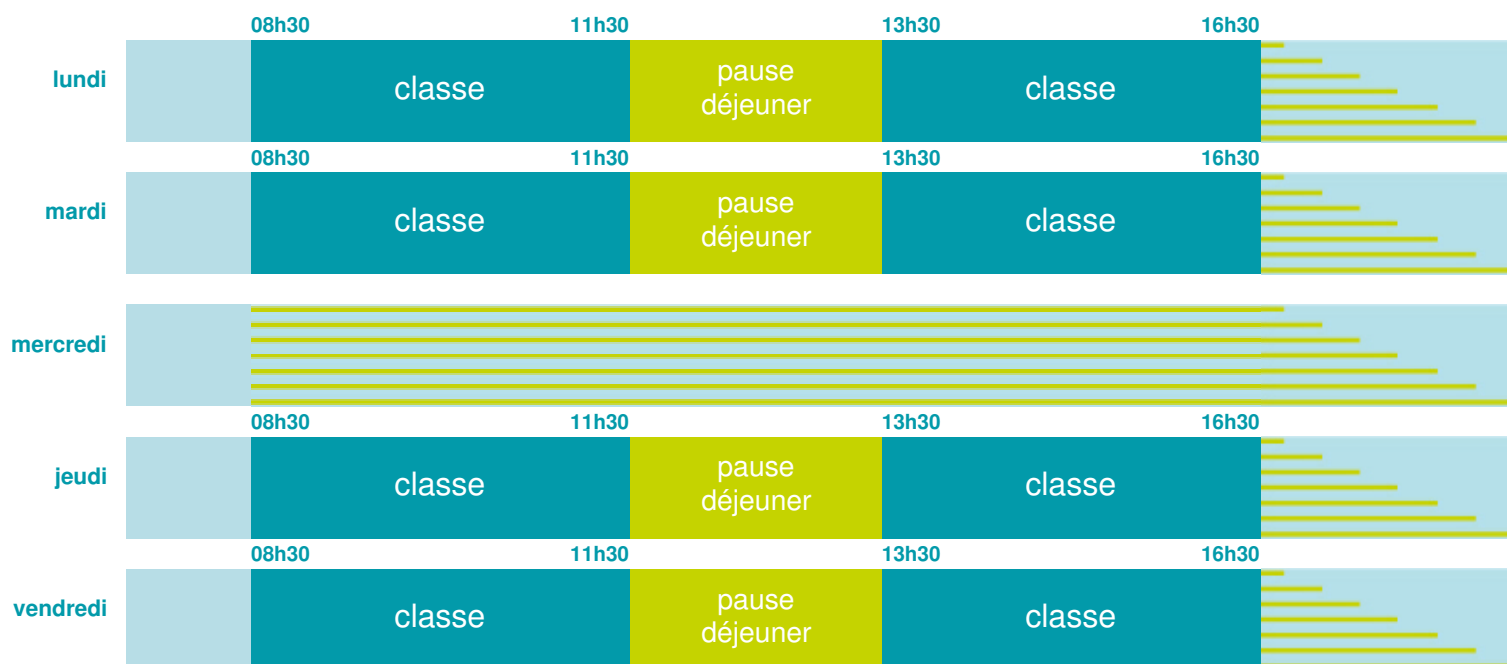

Ecole primaire Emile Malsert 1

École maternelle et élémentaire

Zone B

École publique

Code école : 0830446J

1 RUE LA FONTAINE
83500 LA SEYNE SUR MER
Tél. 0494875311

Cette école est située dans l'académie de Nice <http://www.ac-nice.fr>

Horaires
année scolaire
2018-2019

Les horaires des activités périscolaires / extrascolaires organisées par la commune / l'intercommunalité vous seront communiqués par la mairie.

Plus d'informations sur
education.gouv.fr/rythmes-scolaires