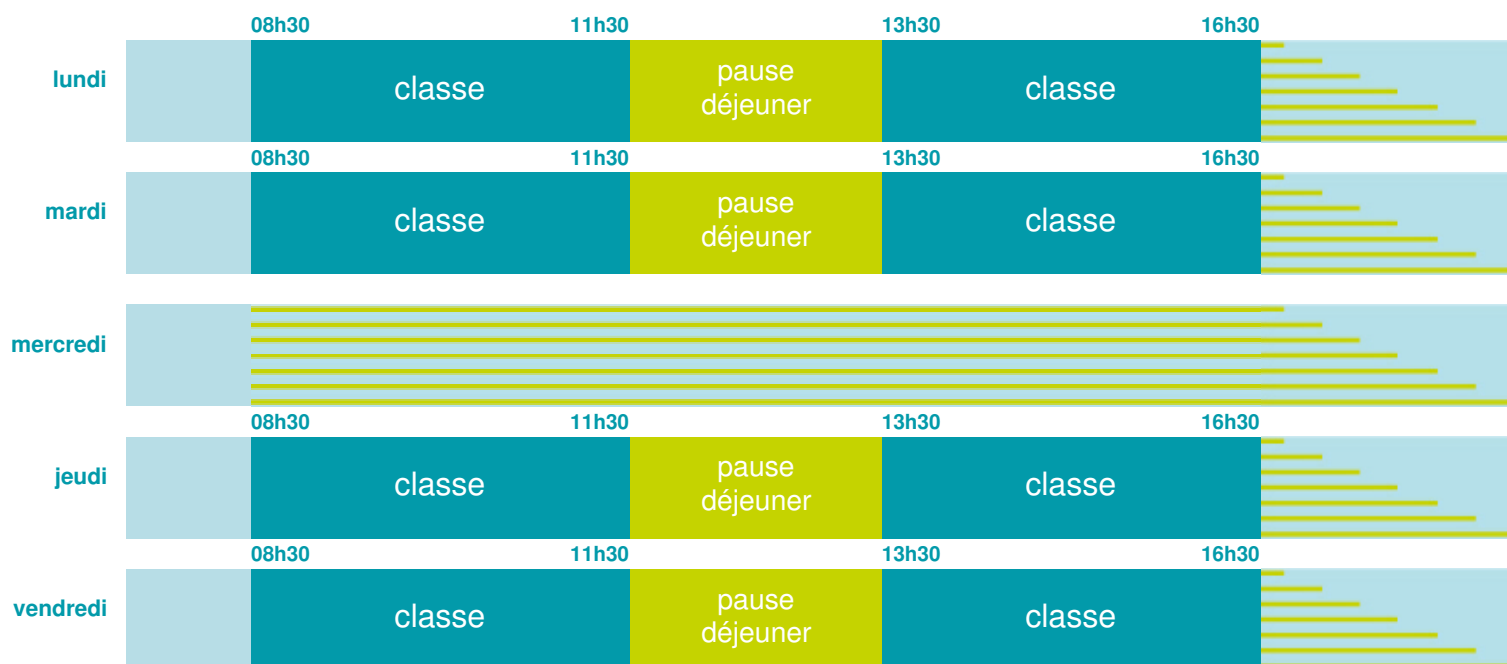

Ecole primaire Emile Malsert 2

École maternelle et élémentaire

Zone B

École publique

Code école : 0830447K

2 chemin de l'Evescat
83500 LA SEYNE SUR MER
Tél. 0494948794

Cette école est située dans l'académie de Nice <http://www.ac-nice.fr>

Horaires
année scolaire
2018-2019

Les horaires des activités périscolaires / extrascolaires organisées par la commune / l'intercommunalité vous seront communiqués par la mairie.

Plus d'informations sur
education.gouv.fr/rythmes-scolaires