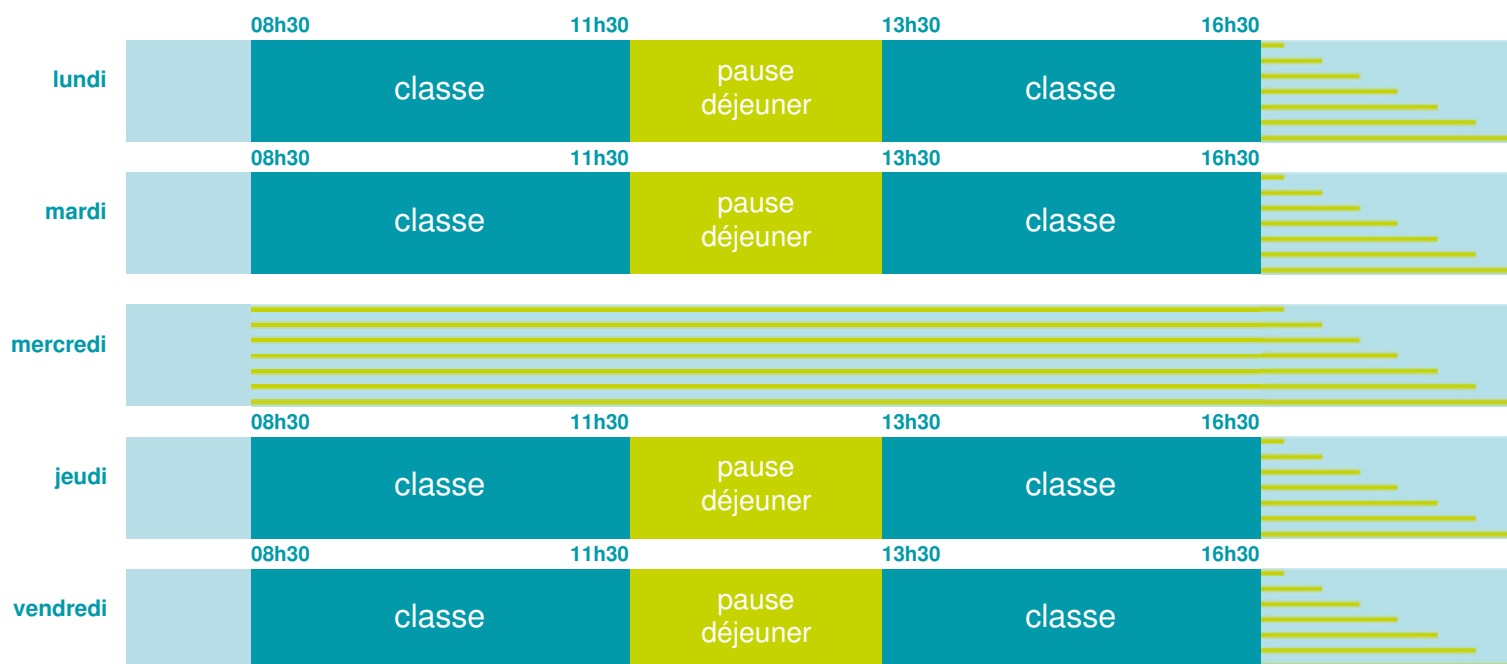

Ecole maternelle Toussaint Merle

École maternelle

Zone B

École publique

Code école : 0830732V

637 chemin du Vieux Reynier
83500 LA SEYNE SUR MER
Tél. 0494948813

Cette école est située dans l'académie de Nice <http://www.ac-nice.fr>

Horaires
année scolaire
2018-2019

Les horaires des activités périscolaires / extrascolaires organisées par la commune / l'intercommunalité vous seront communiqués par la mairie.

Plus d'informations sur
education.gouv.fr/rythmes-scolaires