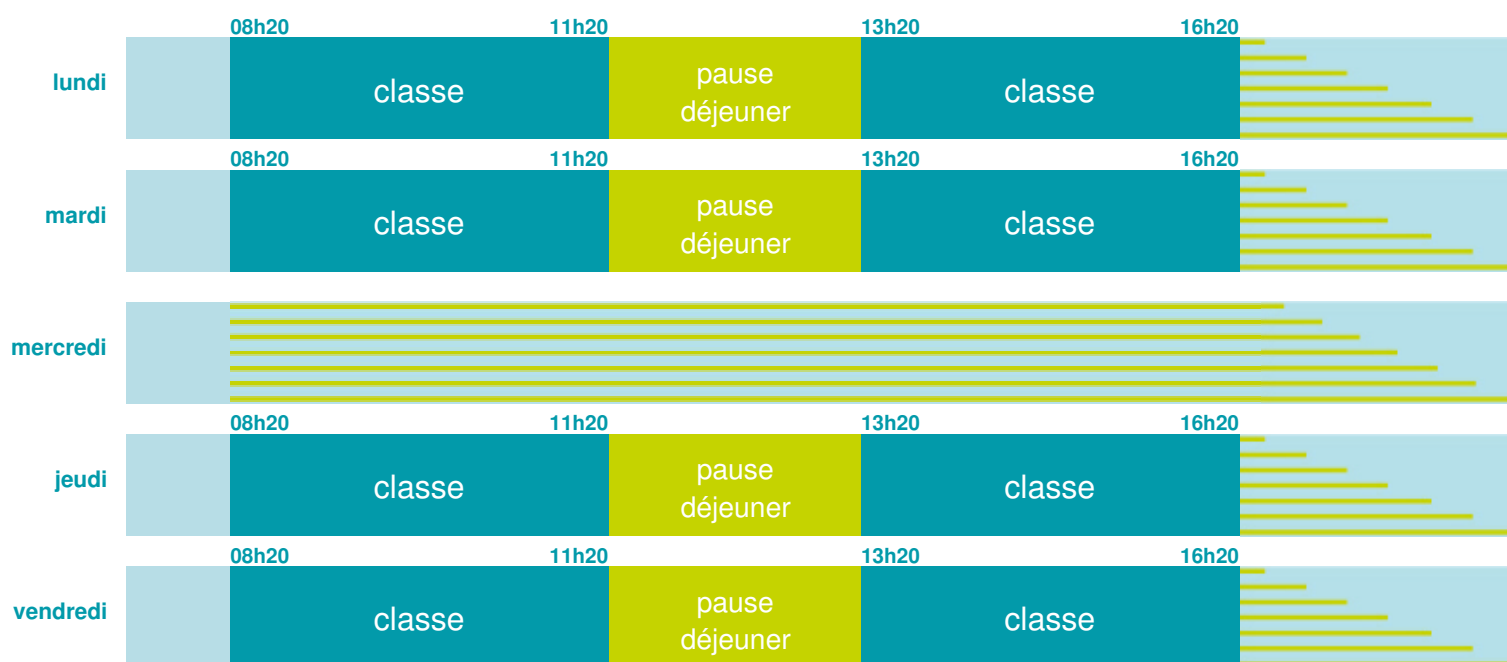

Ecole maternelle Amable Mably

École maternelle

Zone B

École publique

Code école : 0831036A

27 rue Henri Pétin
83500 LA SEYNE SUR MER
Tél. 0494930226

Cette école est située dans l'académie de Nice <http://www.ac-nice.fr>

Horaires
année scolaire
2018-2019

Les horaires des activités périscolaires / extrascolaires organisées par la commune / l'intercommunalité vous seront communiqués par la mairie.

Plus d'informations sur
education.gouv.fr/rythmes-scolaires