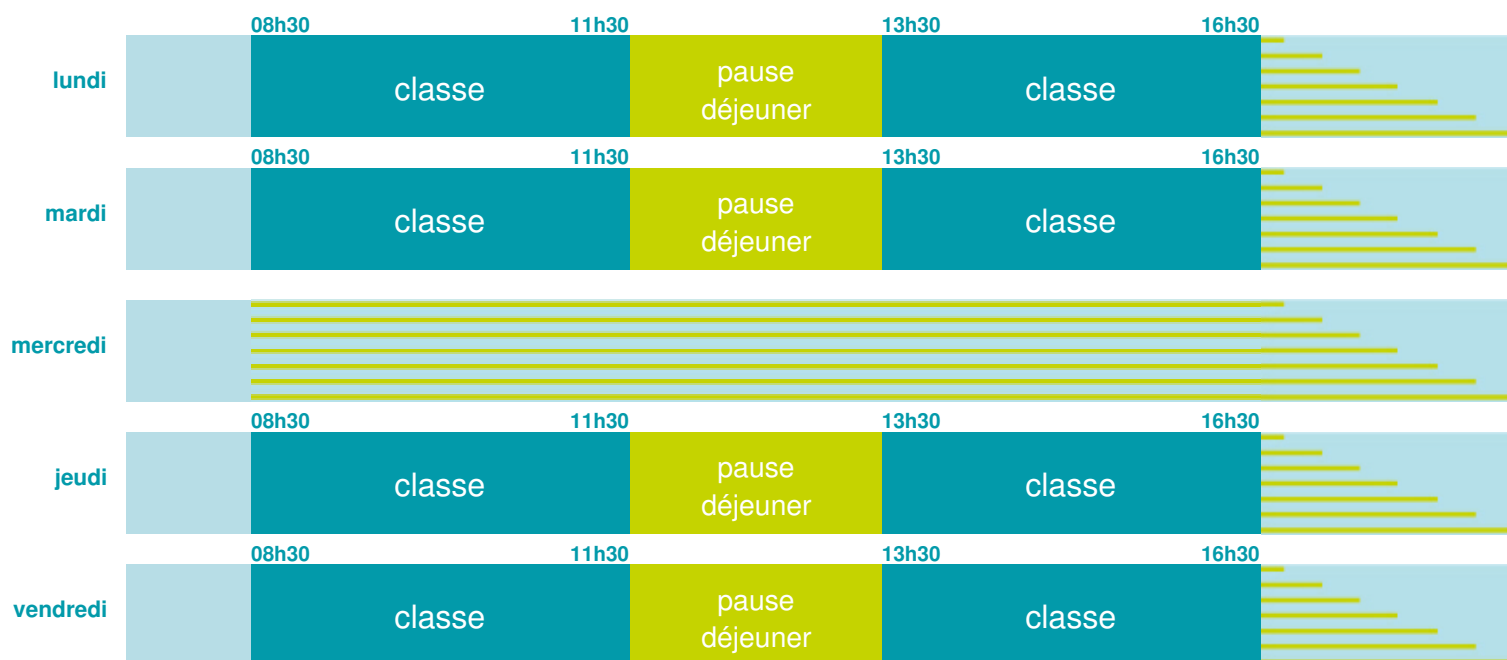

Ecole primaire Marcel Pagnol

École maternelle et élémentaire

Zone B

École publique

Code école : 0831206K

37 chemin de l'Aiguillette
83500 LA SEYNE SUR MER
Tél. 0494947037

Cette école est située dans l'académie de Nice <http://www.ac-nice.fr>

Horaires
année scolaire
2018-2019

Les horaires des activités périscolaires / extrascolaires organisées par la commune / l'intercommunalité vous seront communiqués par la mairie.

Plus d'informations sur
education.gouv.fr/rythmes-scolaires