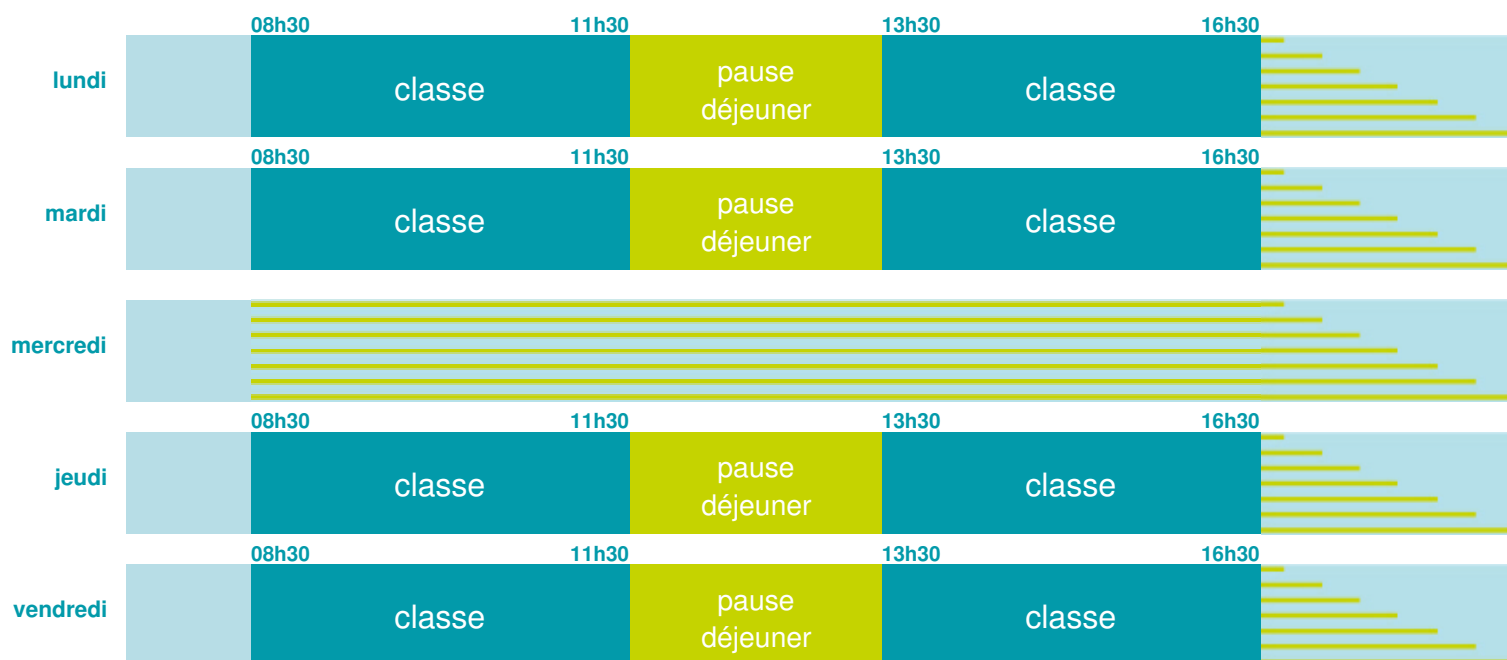

Ecole maternelle Antoine de Saint-Exupéry

École maternelle

Zone B

École publique

Code école : 0831466T

160 avenue Commandant Albrand
83500 LA SEYNE SUR MER
Tél. 0494942502

Cette école est située dans l'académie de Nice <http://www.ac-nice.fr>

Horaires
année scolaire
2018-2019

Les horaires des activités périscolaires / extrascolaires organisées par la commune / l'intercommunalité vous seront communiqués par la mairie.

Plus d'informations sur
education.gouv.fr/rythmes-scolaires