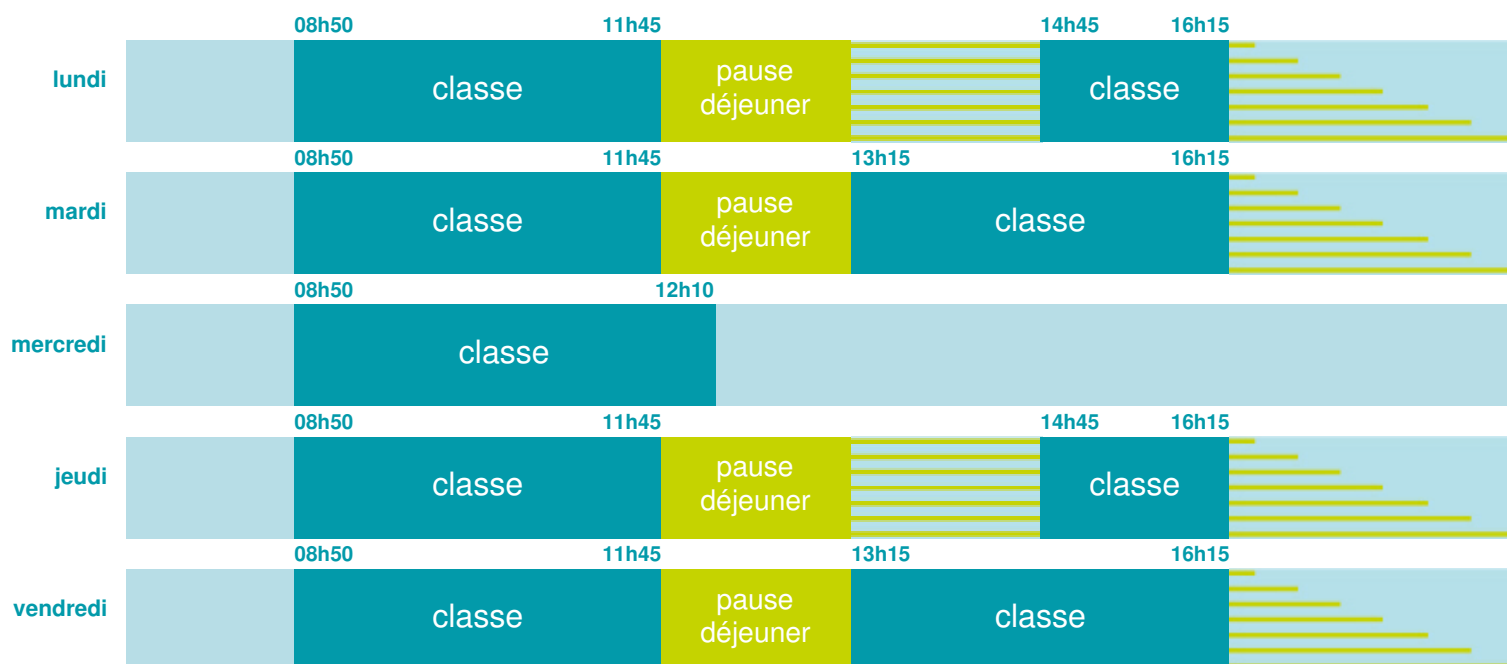

Ecole maternelle Cherves

École maternelle

Zone A

École publique

Code école : 0860232K

4 rue la Croix Charrau HAMEAU LA TOUCHE

86170 CHERVES

Tél. 0549545386

Cette école est située dans l'académie de Poitiers <http://www.ac-poitiers.fr>

Horaires
année scolaire
2019-2020

Les horaires des activités périscolaires / extrascolaires organisées par la commune / l'intercommunalité vous seront communiqués par la mairie.