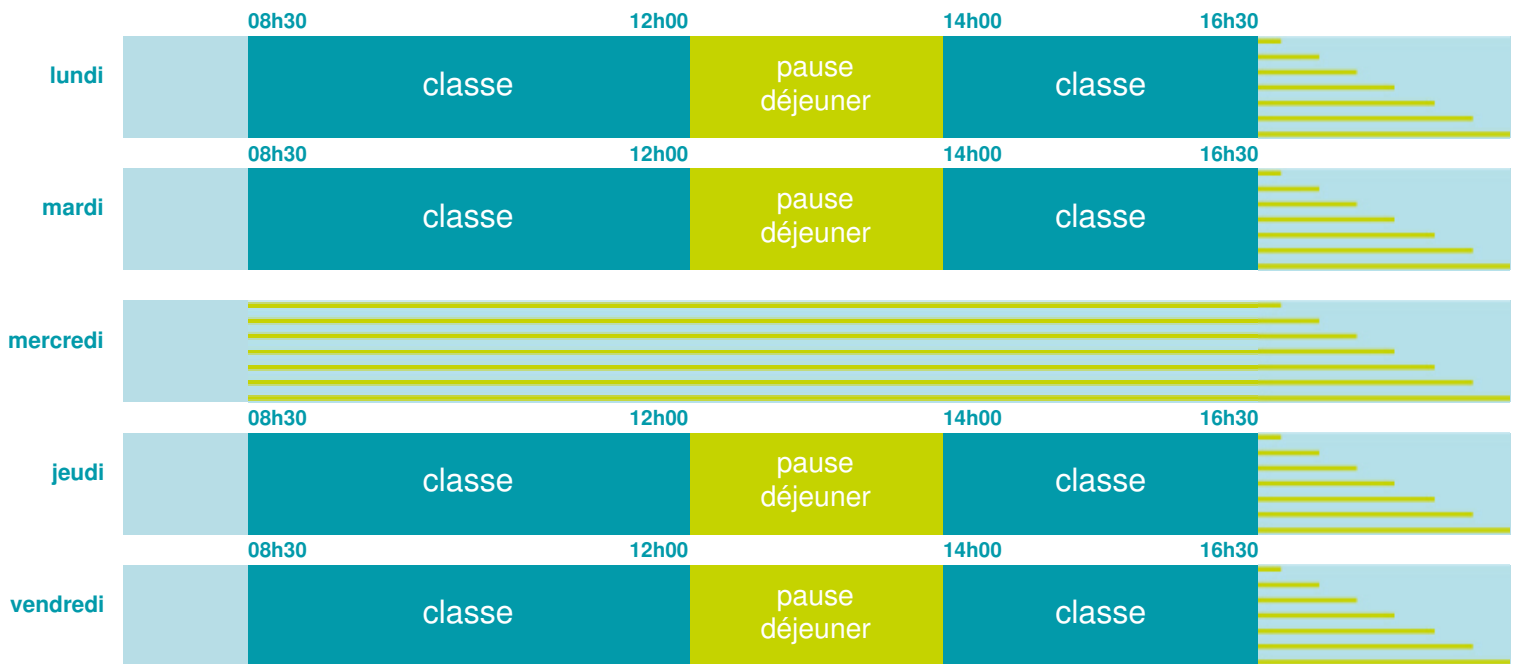

Ecole élémentaire

École élémentaire

Zone A

École publique

Code école : 0900185M

Place de la Mairie
90140 BREBOTTE
Tél. 0384233344

Cette école est située dans l'académie
de Besançon

<http://www.ac-besancon.fr>

Horaires
année scolaire
2019-2020

Les horaires des activités périscolaires / extrascolaires organisées par la commune / l'intercommunalité vous seront communiqués par la mairie.

Plus d'informations sur
education.gouv.fr/rythmes-scolaires