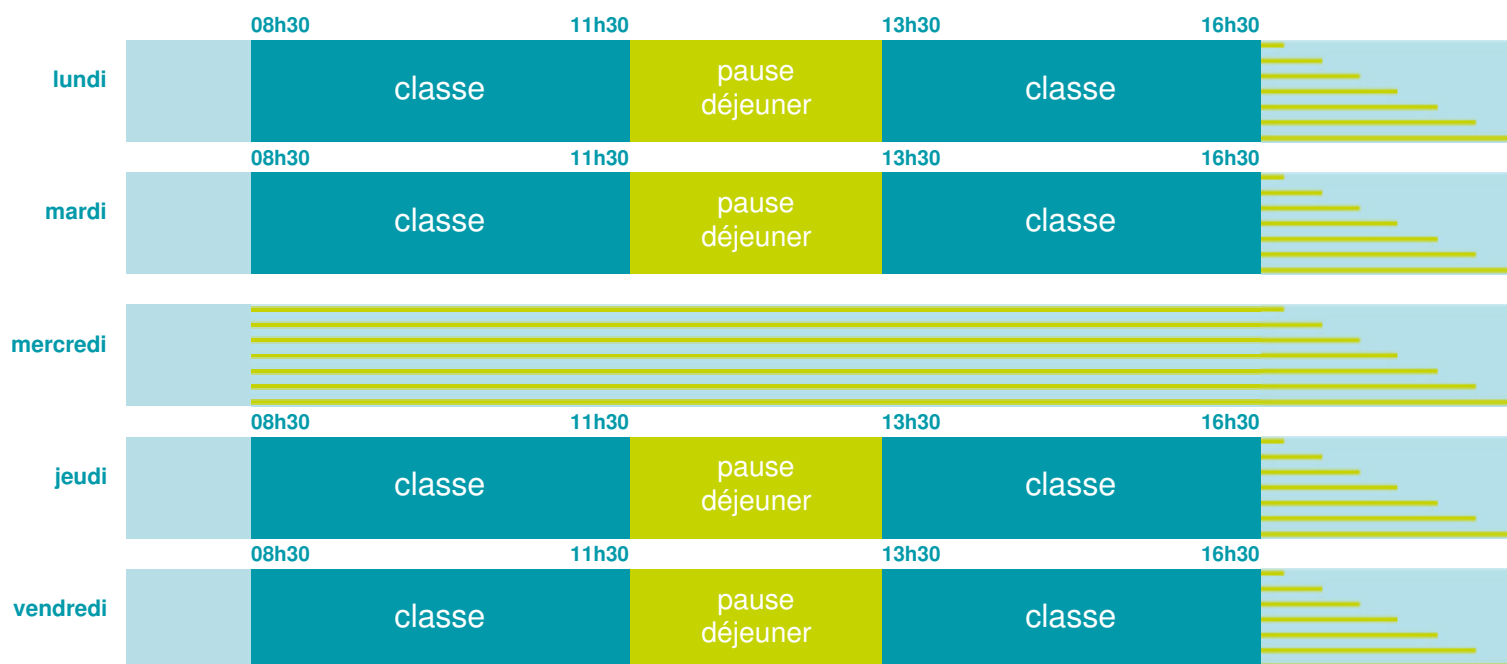

Ecole primaire école publique

École maternelle et élémentaire

Zone C

École publique

Code école : 0910407Y

15 rue de la Mairie
91630 AVRAINVILLE
Tél. 0160820321

Cette école est située dans l'académie
de Versailles

<http://www.ac-versailles.fr>

Horaires
année scolaire
2019-2020

Les horaires des activités périscolaires / extrascolaires organisées par la commune / l'intercommunalité vous seront communiqués par la mairie.

Plus d'informations sur
education.gouv.fr/rythmes-scolaires