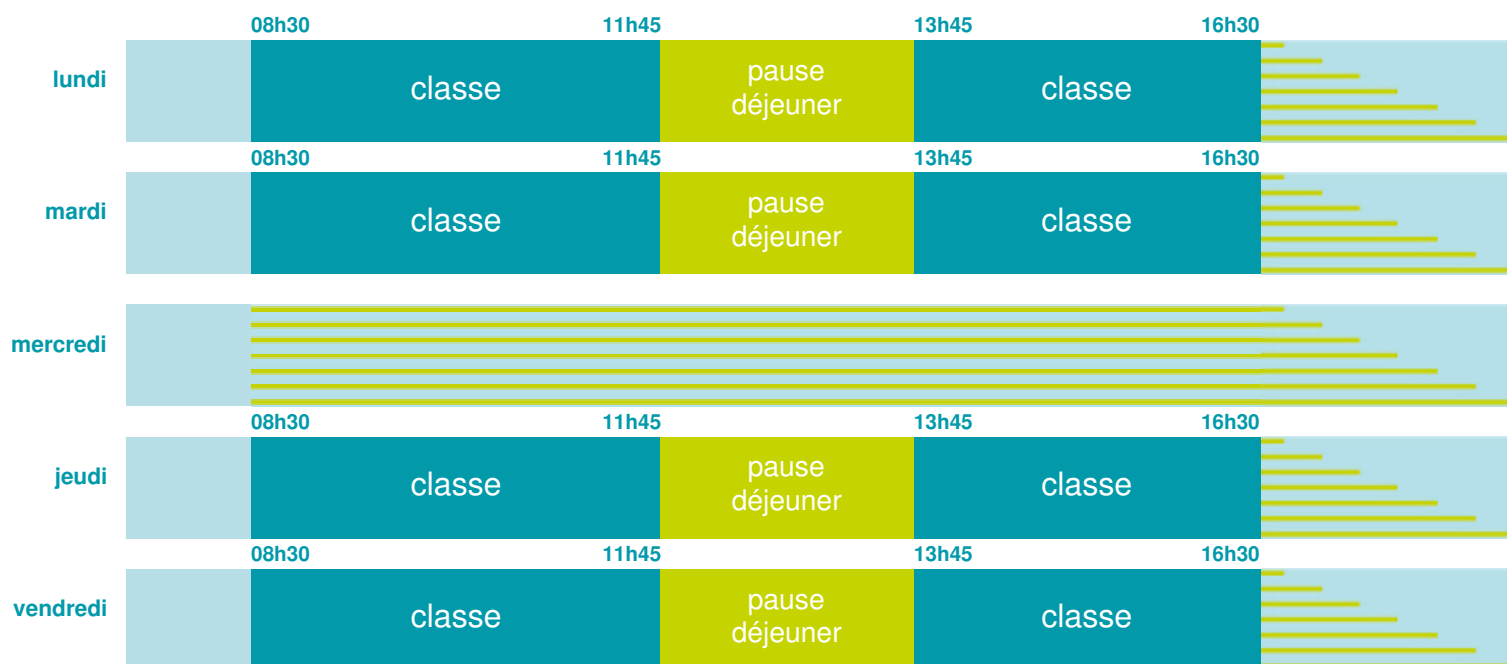

École maternelle Jules Ferry

École maternelle

Zone C

École publique

Code école : 0910538R

18 rue des Ecoles
91600 SAVIGNY SUR ORGE
Tél. 0169961091

Cette école est située dans l'académie
de Versailles

<http://www.ac-versailles.fr>

Horaires
année scolaire
2019-2020

Les horaires des activités périscolaires / extrascolaires organisées par la commune / l'intercommunalité vous seront communiqués par la mairie.

Plus d'informations sur
education.gouv.fr/rythmes-scolaires