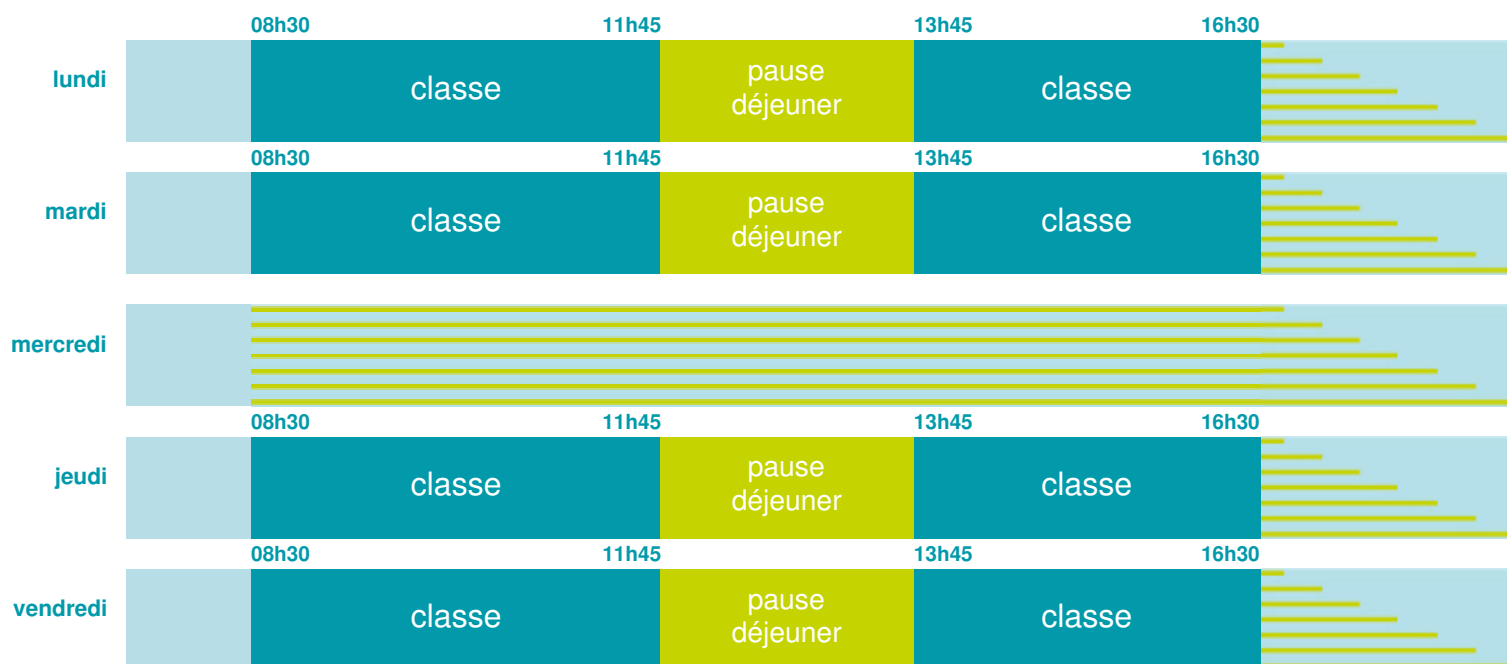

Ecole Primaire Henri GWOZDZ

École maternelle et élémentaire

Zone C

École publique

Code école : 0911967U

RUE DU MOSNIL

91590 BAULNE

Tél. 0164575635

Cette école est située dans l'académie de Versailles

<http://www.ac-versailles.fr>

Horaires
année scolaire
2019-2020

Les horaires des activités périscolaires / extrascolaires organisées par la commune / l'intercommunalité vous seront communiqués par la mairie.