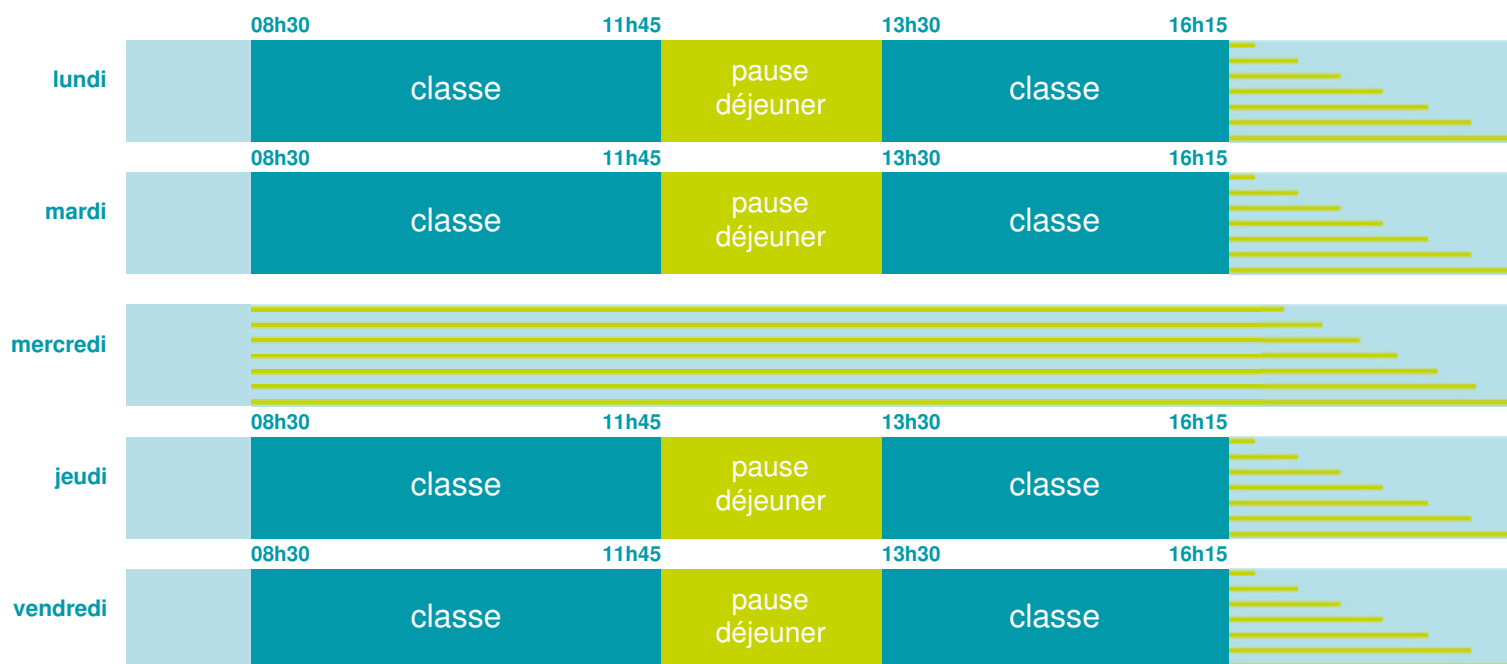

Ecole élémentaire publique Jules Verne A

École élémentaire

Zone C

École publique

Code école : 0920217L

Rue du Fond de la Noue
92390 VILLENEUVE LA GARENNE
Tél. 0146854801

Cette école est située dans l'académie
de Versailles

<http://www.ac-versailles.fr>

Horaires
année scolaire
2018-2019

Les horaires des activités périscolaires / extrascolaires organisées par la commune / l'intercommunalité vous seront communiqués par la mairie.