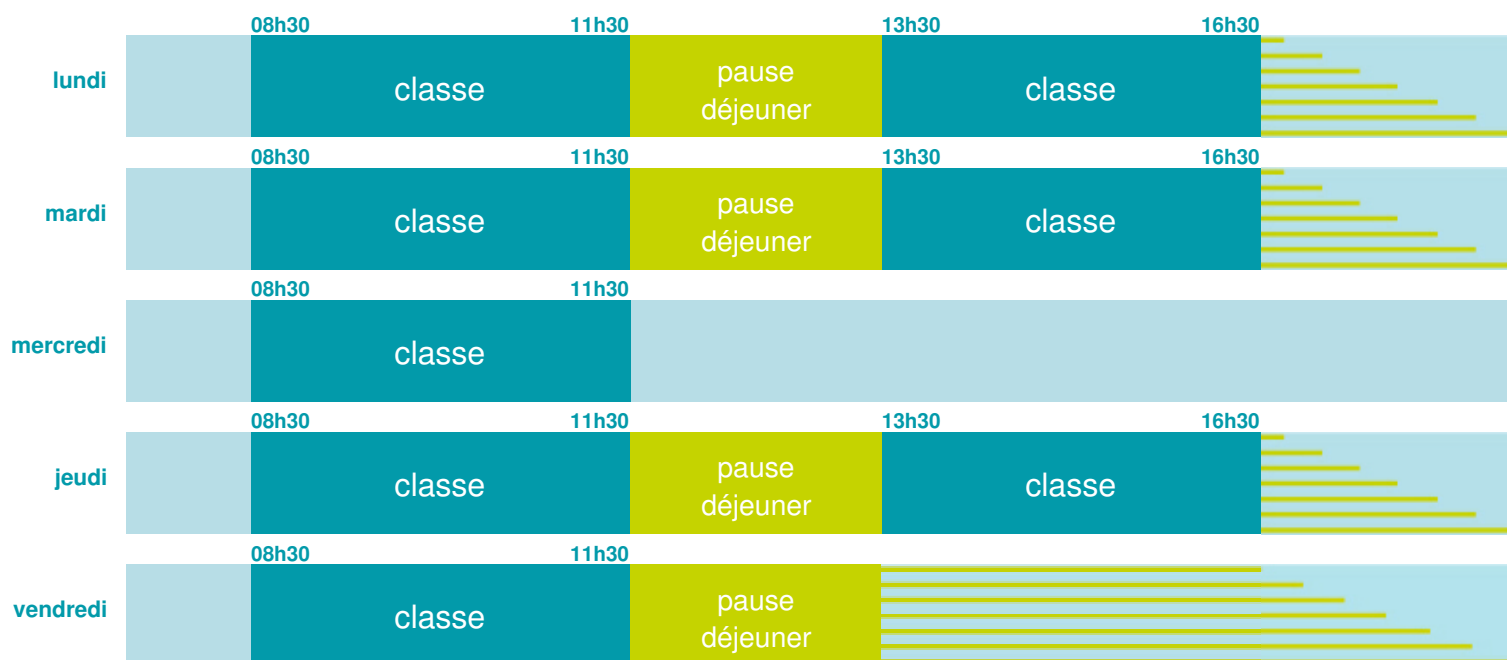

Ecole élémentaire publique Armand Silvestre

École élémentaire

Zone C

École publique

Code école : 0920427P

186 rue Armand Silvestre

92400 COURBEVOIE

Tél. 0146671820

Cette école est située dans l'académie de Versailles

<http://www.ac-versailles.fr>

Horaires
année scolaire
2018-2019

Les horaires des activités périscolaires / extrascolaires organisées par la commune / l'intercommunalité vous seront communiqués par la mairie.