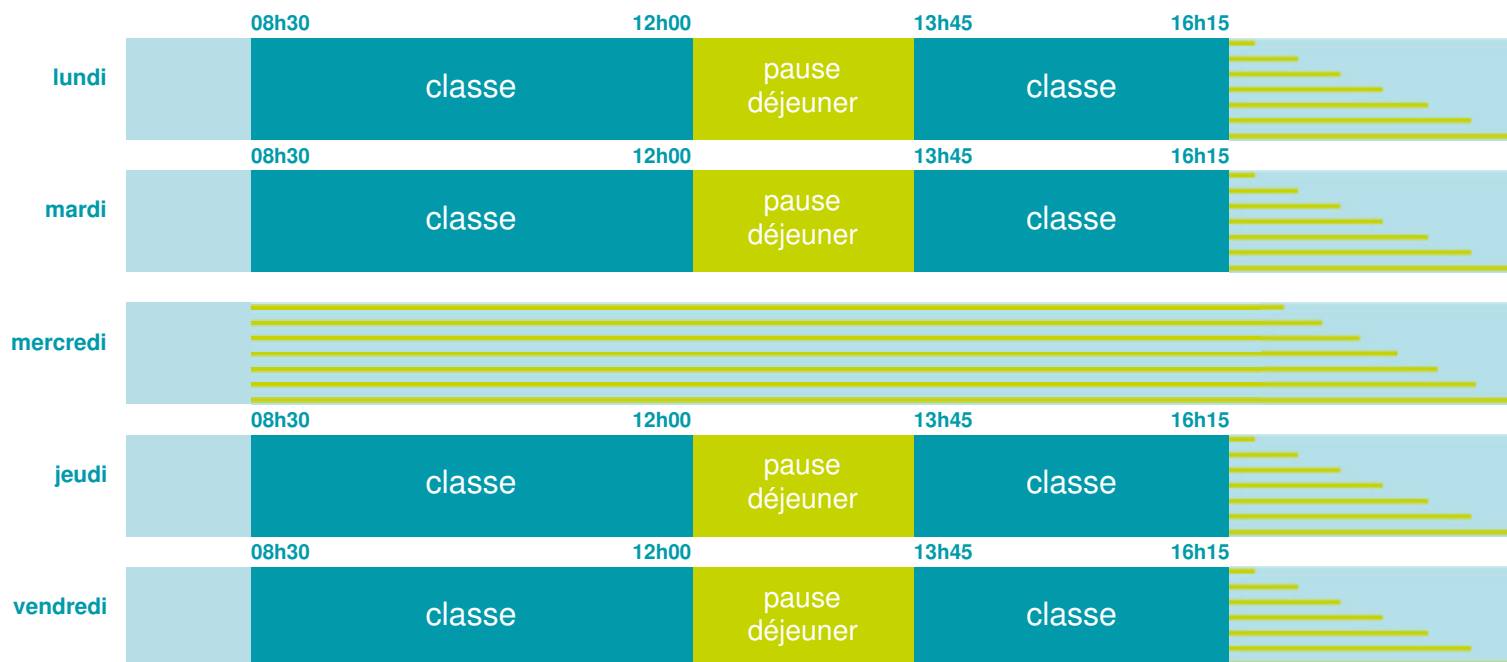

Ecole maternelle publique Anatole France

École maternelle

Zone C

École publique

Code école : 0920450P

24 rue Anatole France

92160 ANTONY

Tél. 0146680905

Cette école est située dans l'académie de Versailles

<http://www.ac-versailles.fr>

Horaires
année scolaire
2019-2020

Les horaires des activités périscolaires / extrascolaires organisées par la commune / l'intercommunalité vous seront communiqués par la mairie.