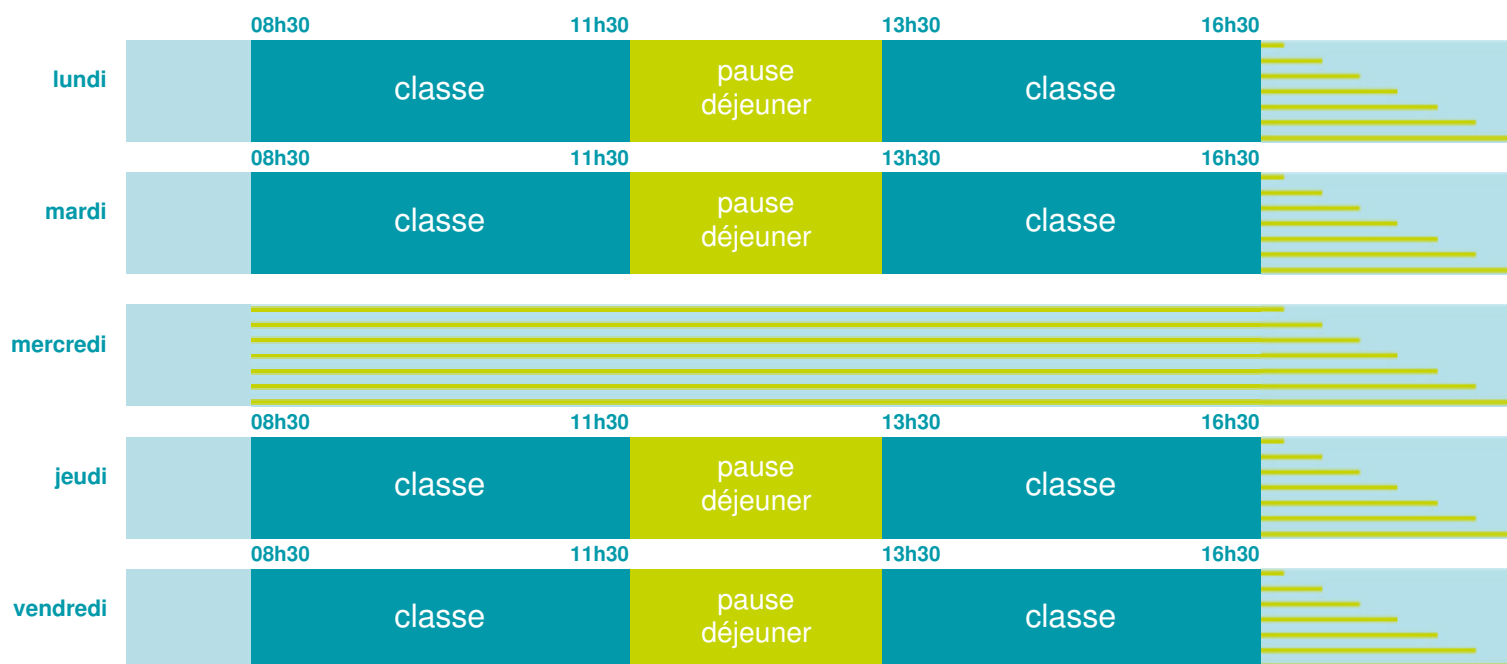

Ecole maternelle publique Jules Michelet

École maternelle

Zone C

École publique

Code école : 0920452S

155 avenue d'Argenteuil
92600 ASNIERES SUR SEINE
Tél. 0147945383

Cette école est située dans l'académie
de Versailles

<http://www.ac-versailles.fr>

Horaires
année scolaire
2019-2020

Les horaires des activités périscolaires / extrascolaires organisées par la commune / l'intercommunalité vous seront communiqués par la mairie.