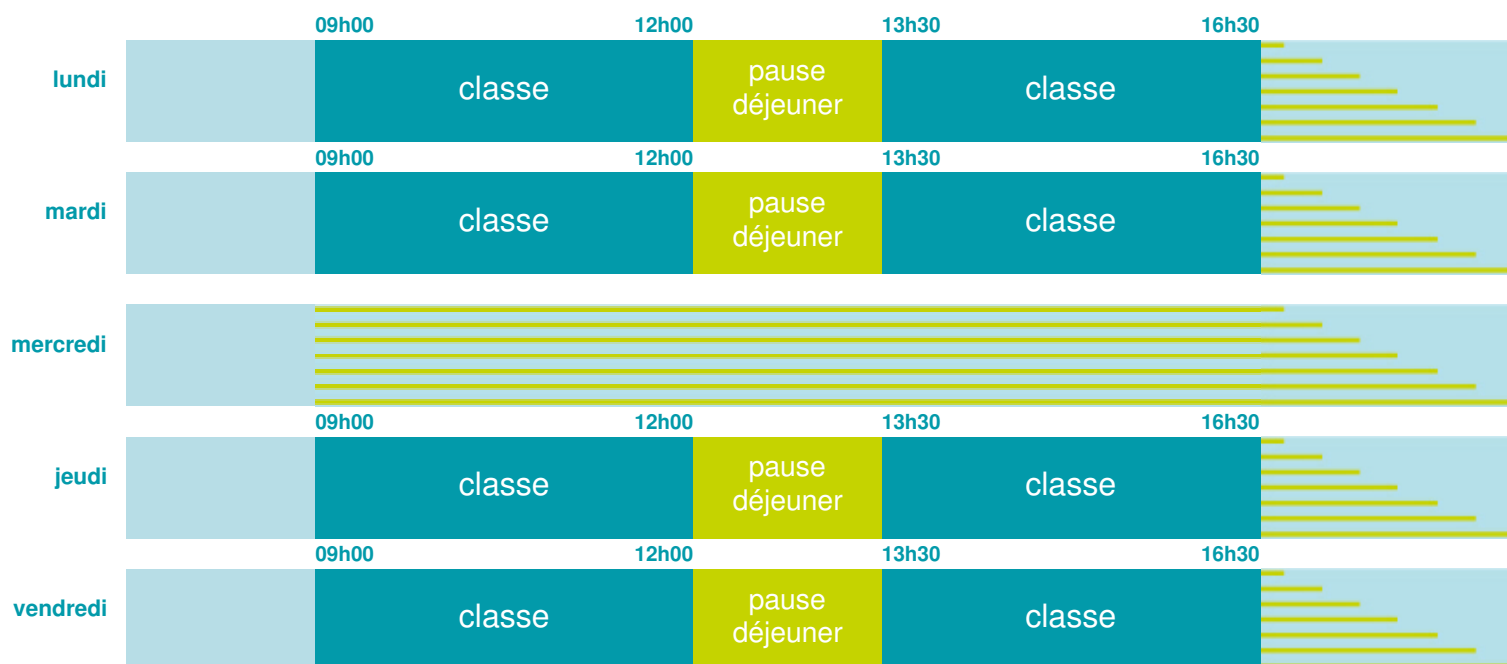

Ecole maternelle publique Henri Barbusse

École maternelle

Zone C

École publique

Code école : 0920526X

2 avenue Louis Pasteur

92220 BAGNEUX

Tél. 0146630865

Cette école est située dans l'académie de Versailles

<http://www.ac-versailles.fr>

Horaires
année scolaire
2019-2020

Les horaires des activités périscolaires / extrascolaires organisées par la commune / l'intercommunalité vous seront communiqués par la mairie.