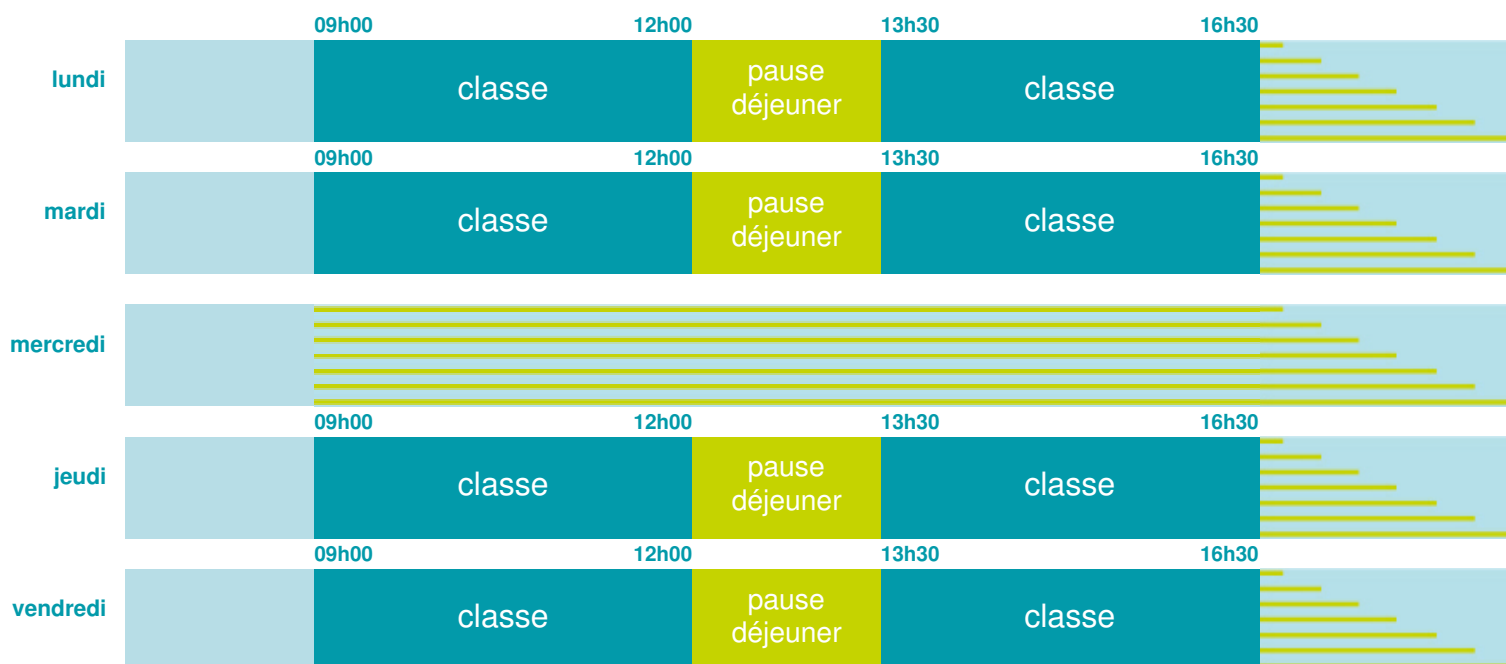

Ecole maternelle publique Albert Petit

École maternelle

Zone C

École publique

Code école : 0920569U

17 rue Pablo Neruda

92220 BAGNEUX

Tél. 0146559085

Cette école est située dans l'académie de Versailles

<http://www.ac-versailles.fr>

Horaires
année scolaire
2019-2020

Les horaires des activités périscolaires / extrascolaires organisées par la commune / l'intercommunalité vous seront communiqués par la mairie.