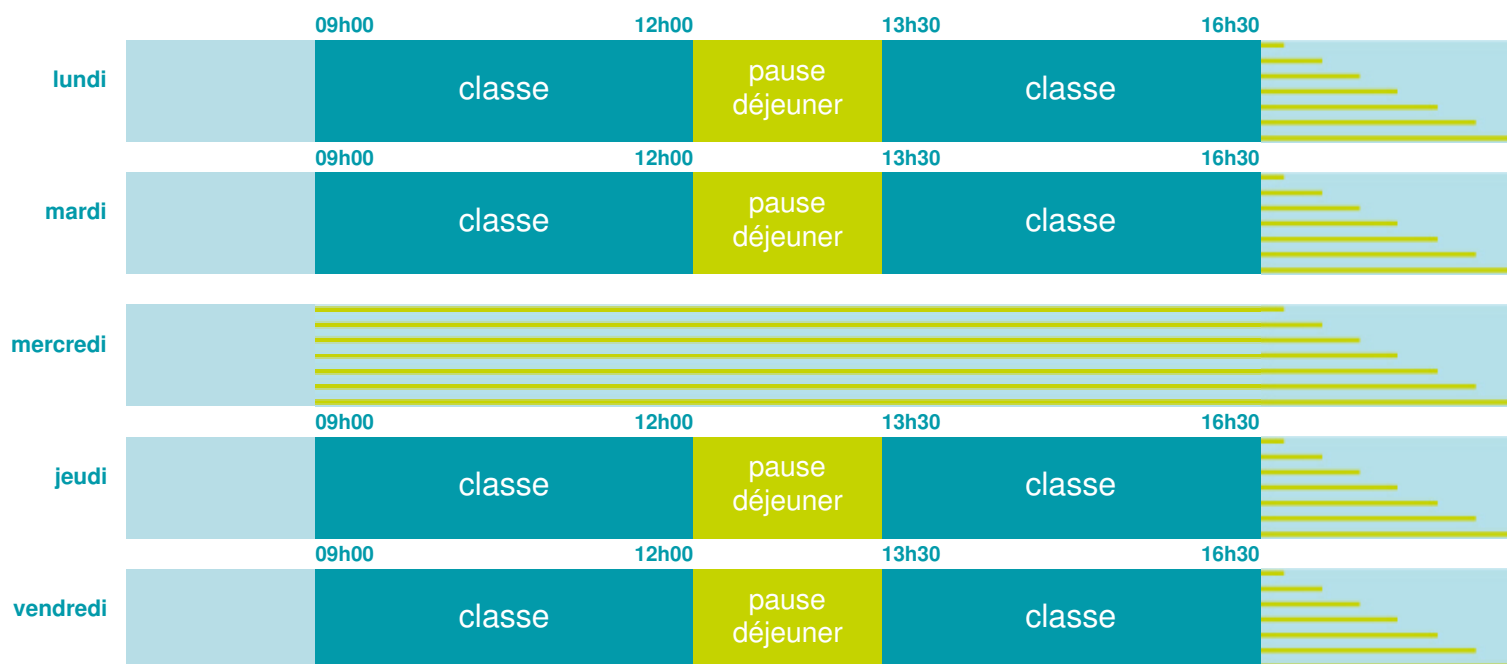

# Ecole maternelle publique Joliot-Curie

## École maternelle

Zone C

École publique

Code école : 0920585L

59 rue de Verdun  
92220 BAGNEUX  
Tél. 0146633301

Cette école est située dans l'académie de Versailles

<http://www.ac-versailles.fr>

Horaires  
année scolaire  
2019-2020