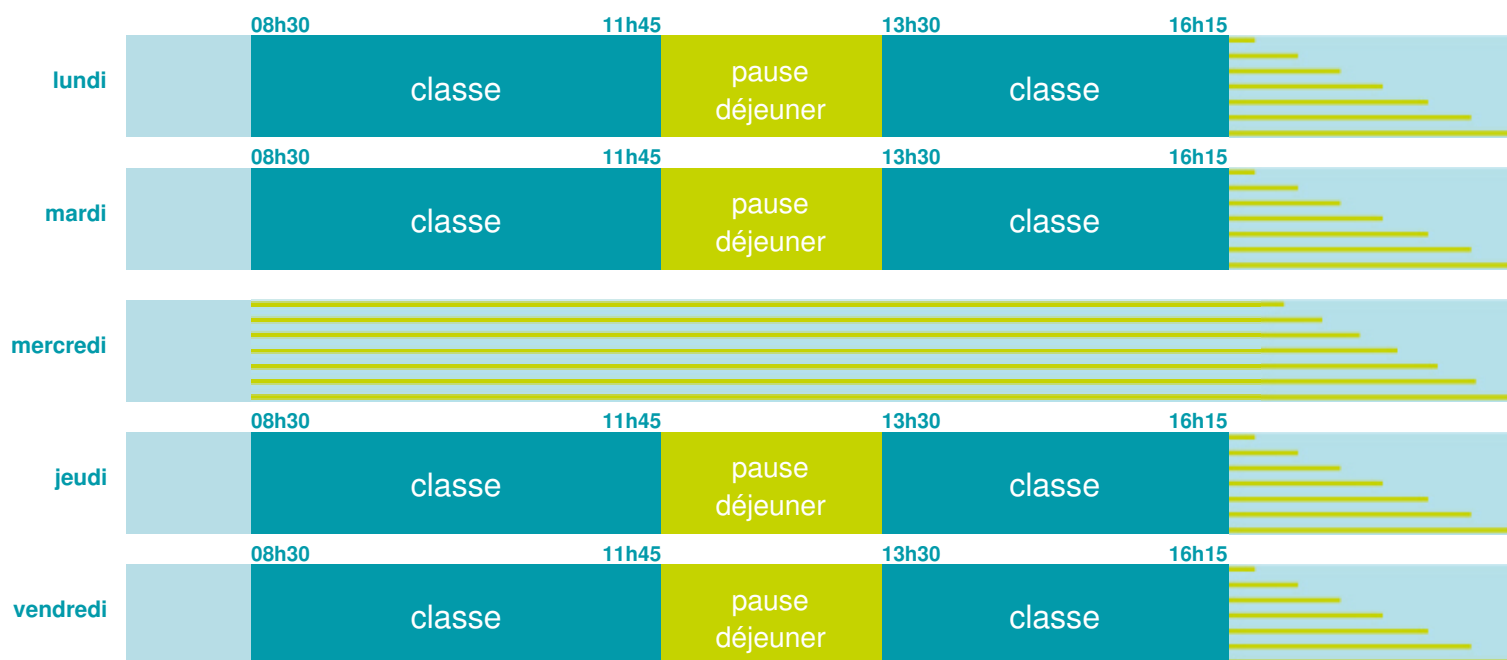

Ecole maternelle publique Jean Jaurès

École maternelle

Zone C

École publique

Code école : 0920650G

15 avenue Jean Jaurès
92390 VILLENEUVE LA GARENNE
Tél. 0147945001

Cette école est située dans l'académie
de Versailles

<http://www.ac-versailles.fr>

Horaires
année scolaire
2018-2019

Les horaires des activités périscolaires / extrascolaires organisées par la commune / l'intercommunalité vous seront communiqués par la mairie.