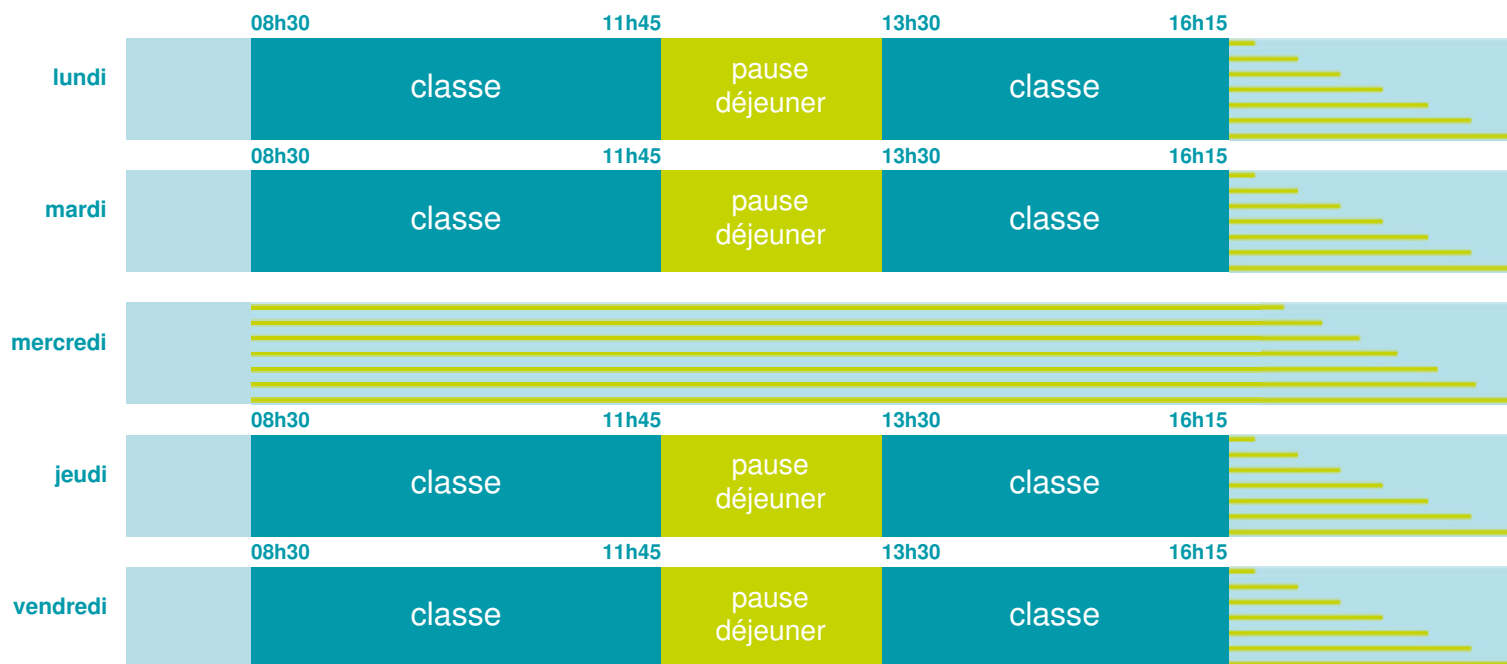

Ecole maternelle publique Pierre de Coubertin

École maternelle

Zone C

École publique

Code école : 0920954M

Avenue Pierre de Coubertin
92390 VILLENEUVE LA GARENNE
Tél. 0146852803

Cette école est située dans l'académie
de Versailles

<http://www.ac-versailles.fr>

Horaires
année scolaire
2018-2019

Les horaires des activités périscolaires / extrascolaires organisées par la commune / l'intercommunalité vous seront communiqués par la mairie.