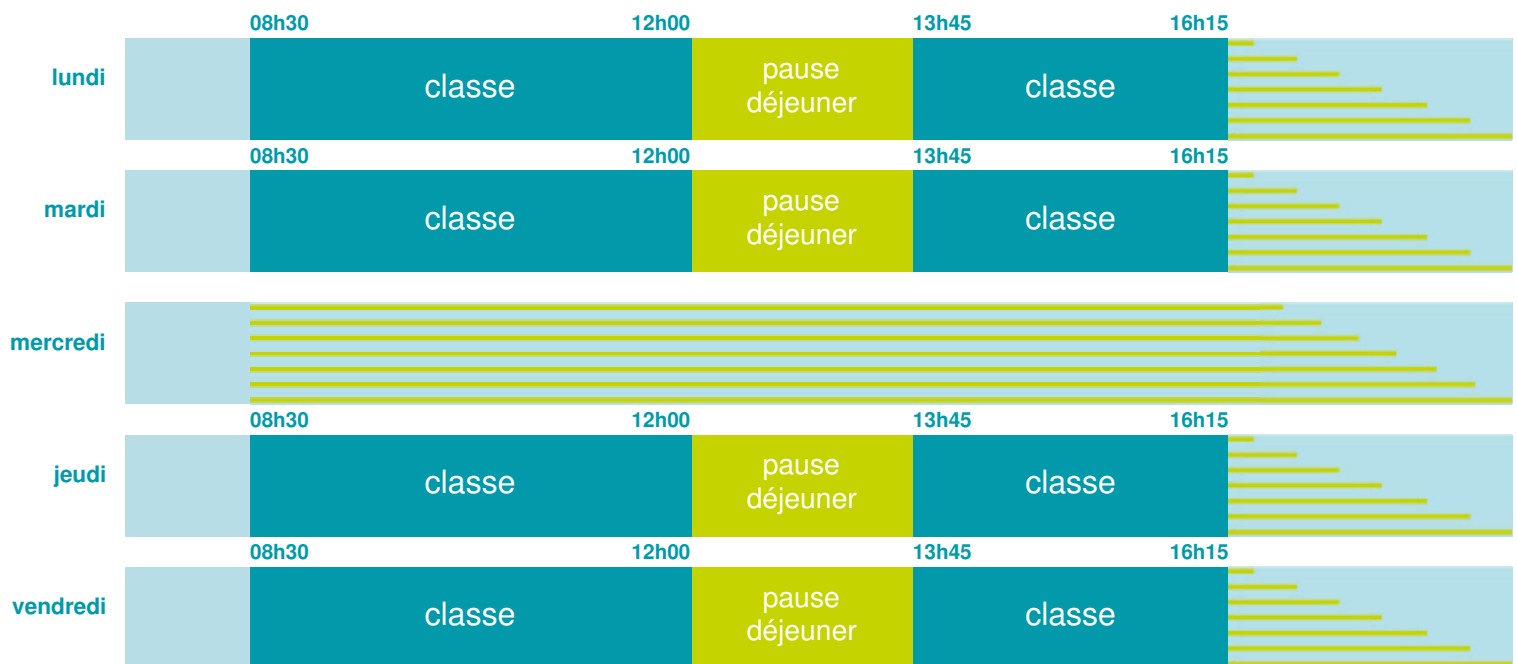

Ecole élémentaire publique La Fontaine

École élémentaire

Zone C

École publique

Code école : 0921147X

12 rue Pierre Kohlmann

92160 ANTONY

Tél. 0140966452

Cette école est située dans l'académie de Versailles

<http://www.ac-versailles.fr>

Horaires
année scolaire
2019-2020

Les horaires des activités périscolaires / extrascolaires organisées par la commune / l'intercommunalité vous seront communiqués par la mairie.